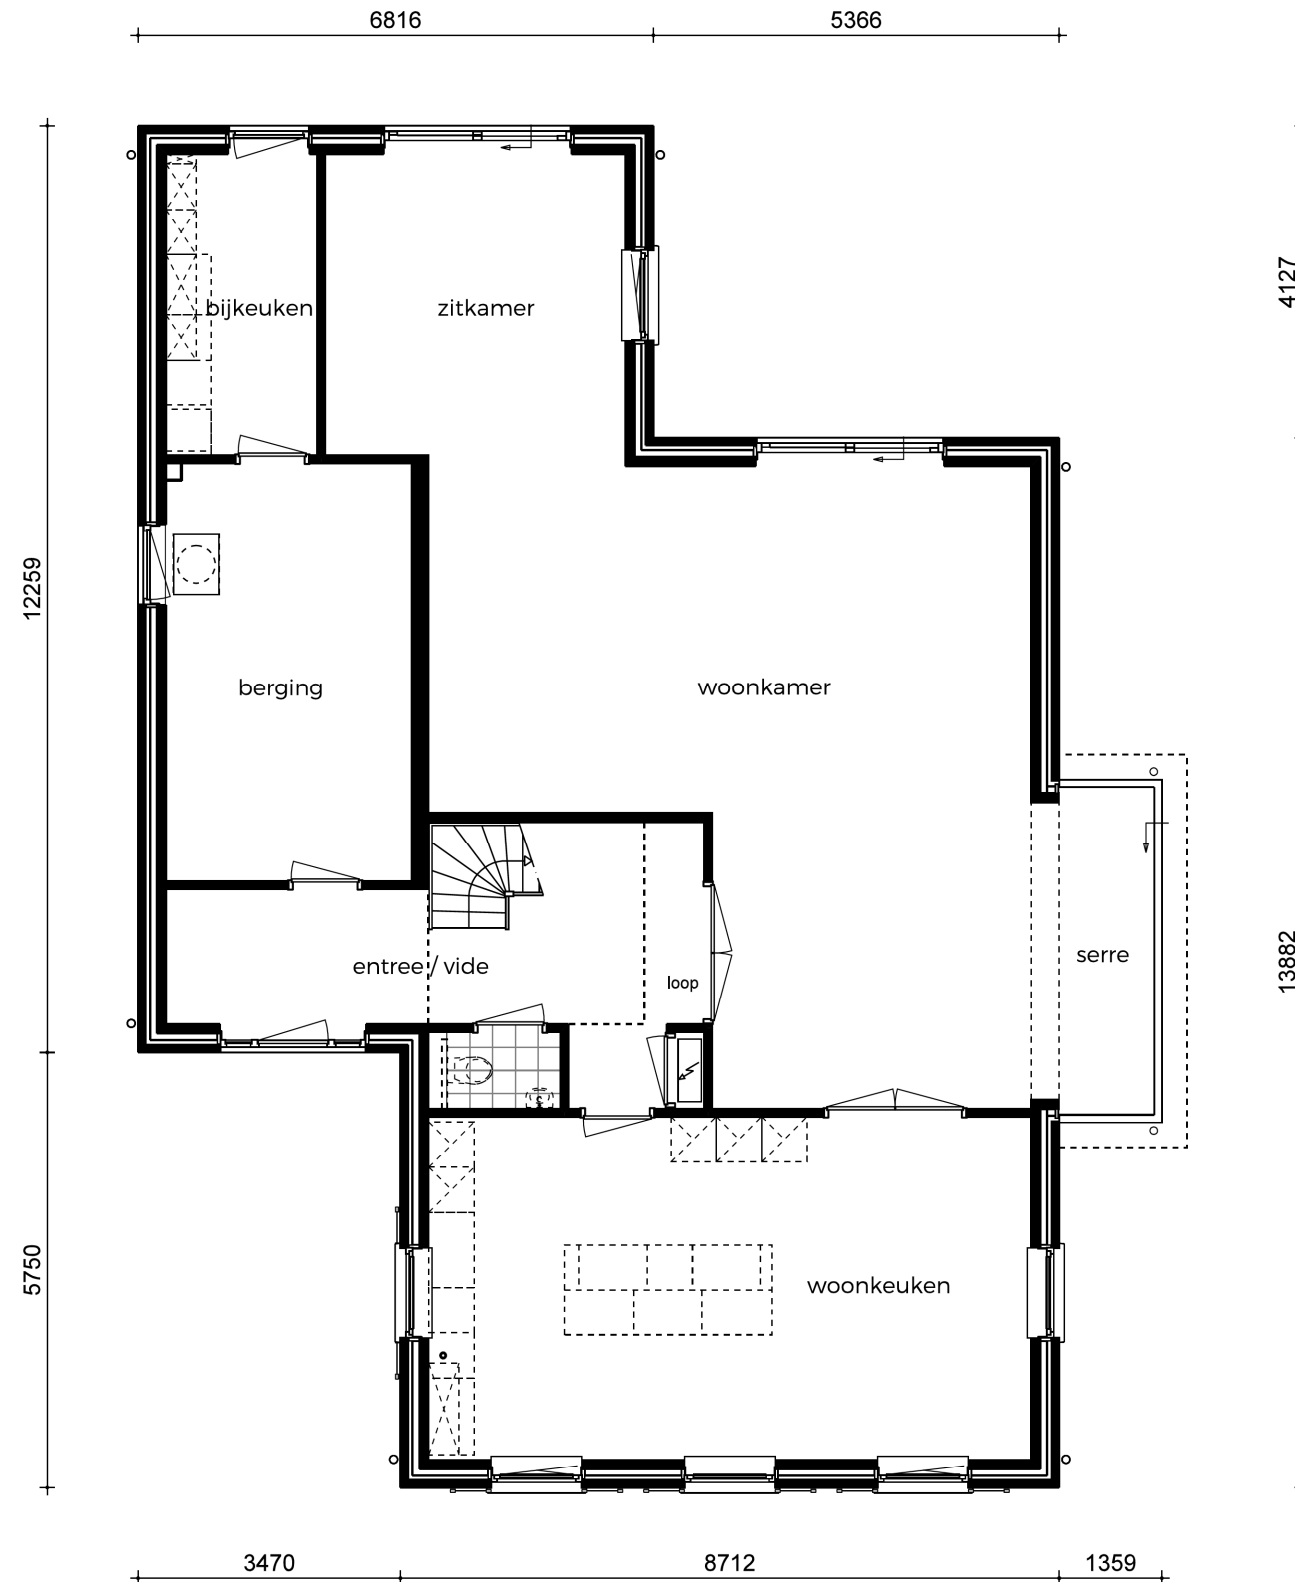

OPEN HUIS DINSDAG 22 OKTOBER 2019 - ARCEN

voorgevel

rechter gevel

achtergevel

linker gevel

begane grond

1e verdieping

zolder

doorsnede A-A

nok hoofdbouw
8348 + P ▼

zolder
5895 + P ▼

verdieping
3010 + P ▼

begane grond
Peil = 0 ▼

fundering
495 - P ▼

doorsnede B - B