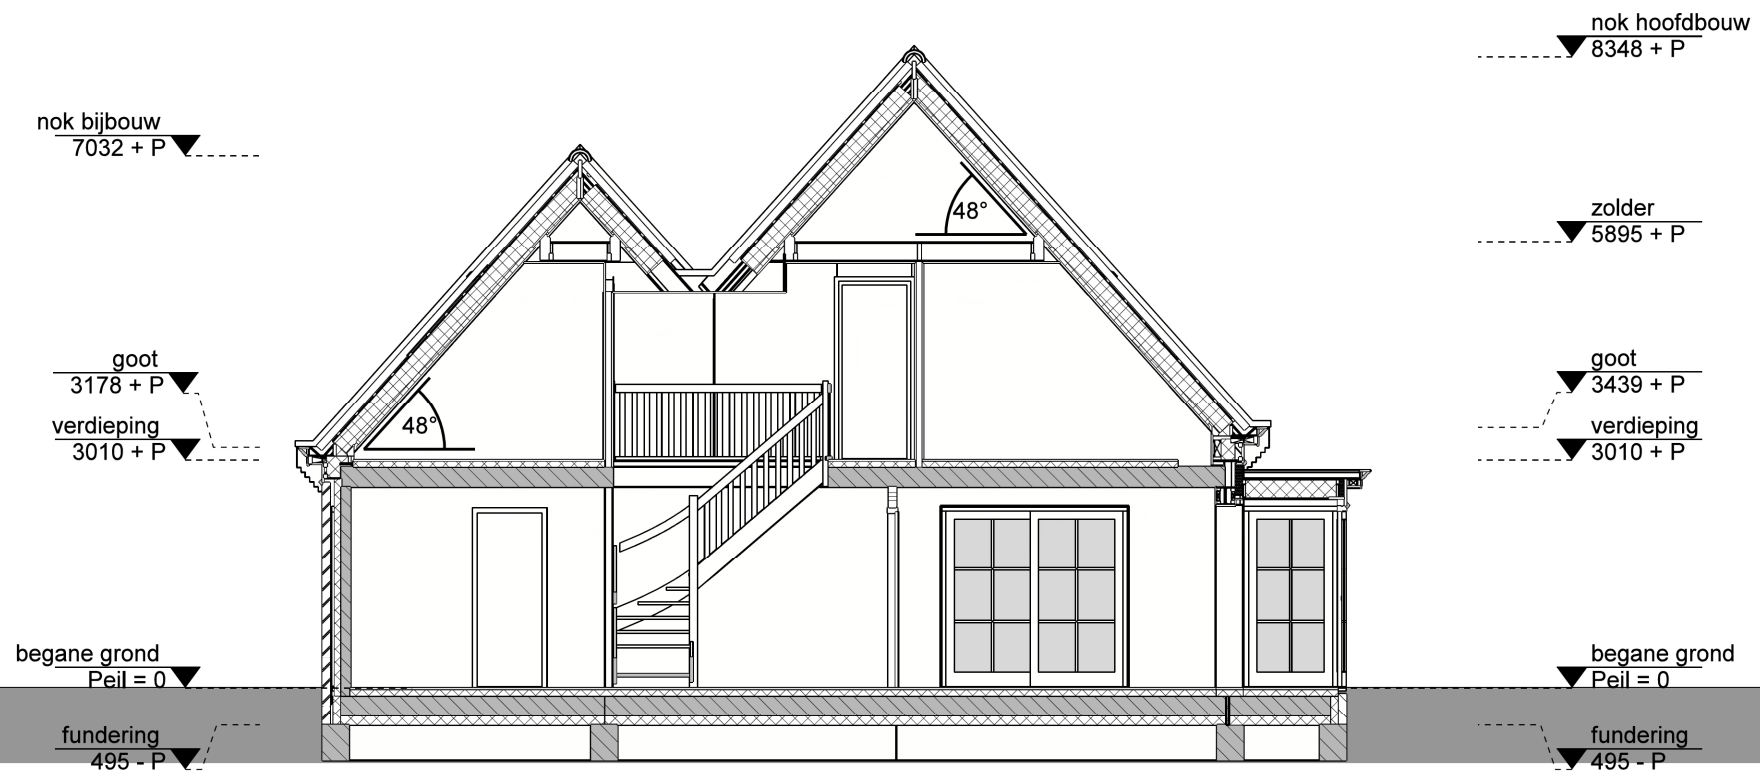

OPEN HUIS DINSDAG 22 OKTOBER 2019 - ARCEN

voorgevel

rechter gevel

achtergevel

linker gevel

begane grond

1e verdieping

zolder

doorsnede A-A

nok hoofdbouw
8348 + P ▼

zolder
5895 + P ▼

verdieping
3010 + P ▼

begane grond
Peil = 0 ▼

fundering
495 - P ▼

doorsnede B - B