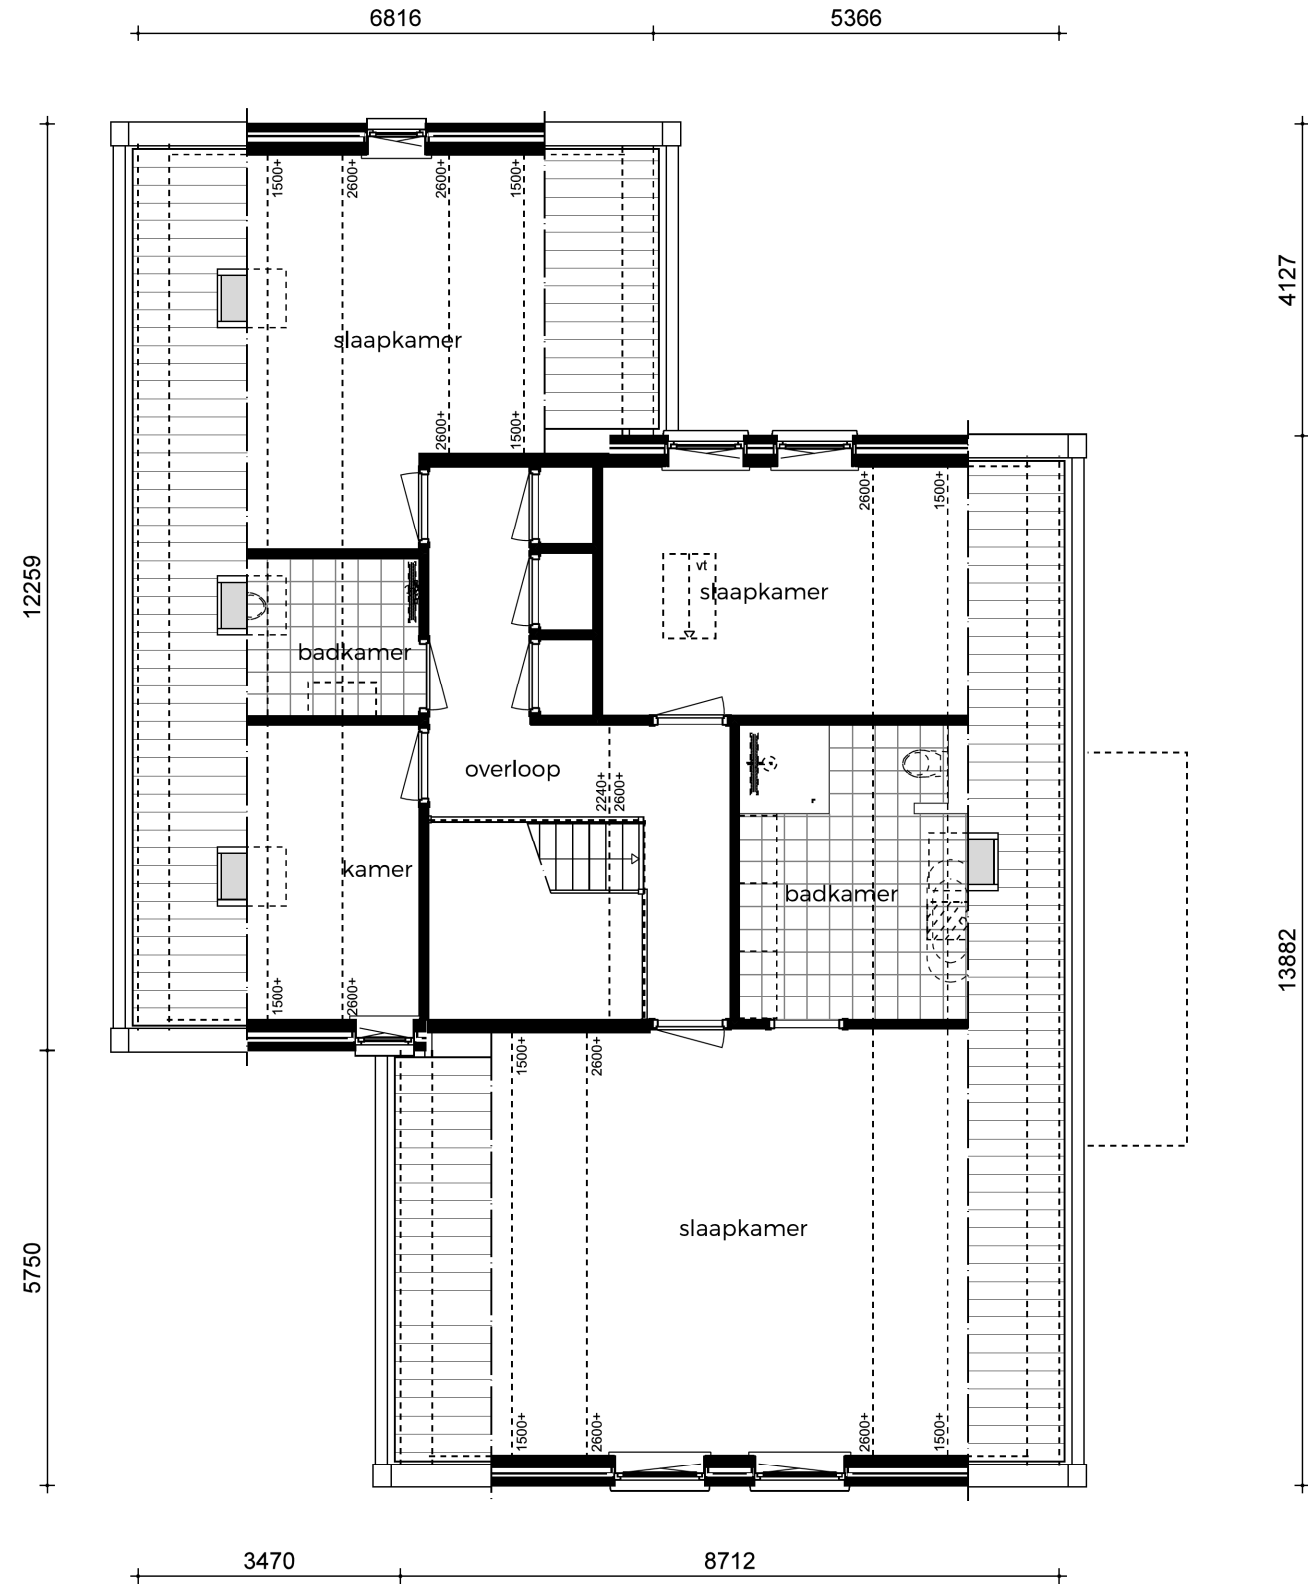

OPEN HUIS DINSDAG 22 OKTOBER 2019 - ARCEN

voorgevel

rechter gevel

achtergevel

linker gevel

begane grond

1e verdieping

zolder

doorsnede A-A

nok hoofdbouw
8348 + P ▼

zolder
5895 + P ▼

verdieping
3010 + P ▼

begane grond
Peil = 0 ▼

fundering
495 - P ▼

doorsnede B - B