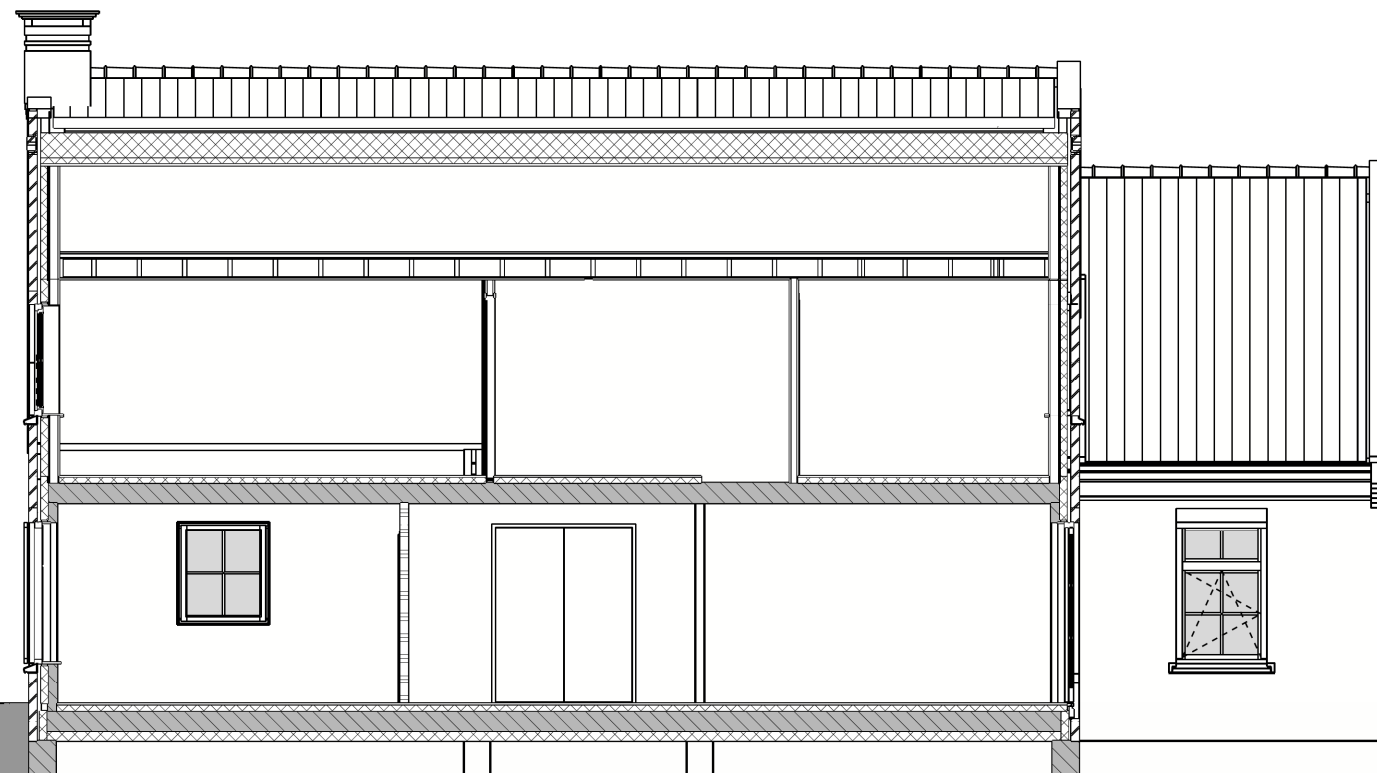

OPEN HUIS DINSDAG 22 OKTOBER 2019 - ARCEN

voorgevel

rechter gevel

achtergevel

linker gevel

begane grond

1e verdieping

zolder

doorsnede A-A

nok hoofdbouw
8348 + P ▼

zolder
5895 + P ▼

verdieping
3010 + P ▼

begane grond
Peil = 0 ▼

fundering
495 - P ▼

doorsnede B - B