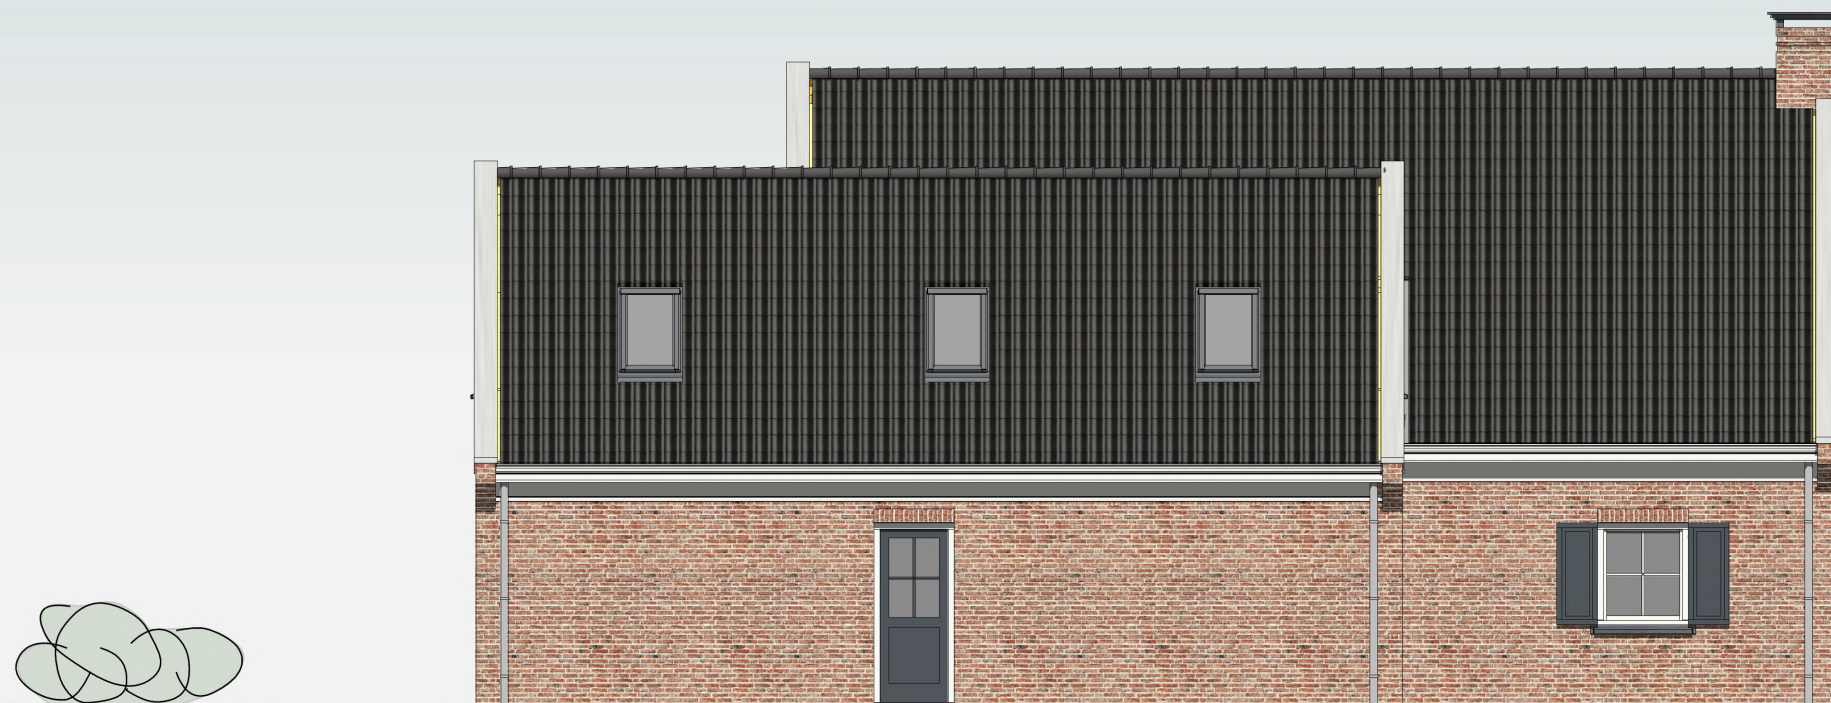

OPEN HUIS DINSDAG 22 OKTOBER 2019 - ARCEN

voorgevel

rechter gevel

achtergevel

linker gevel

begane grond

1e verdieping

zolder

doorsnede A-A

nok hoofdbouw
8348 + P ▼

zolder
5895 + P ▼

verdieping
3010 + P ▼

begane grond
Peil = 0 ▼

fundering
495 - P ▼

doorsnede B - B