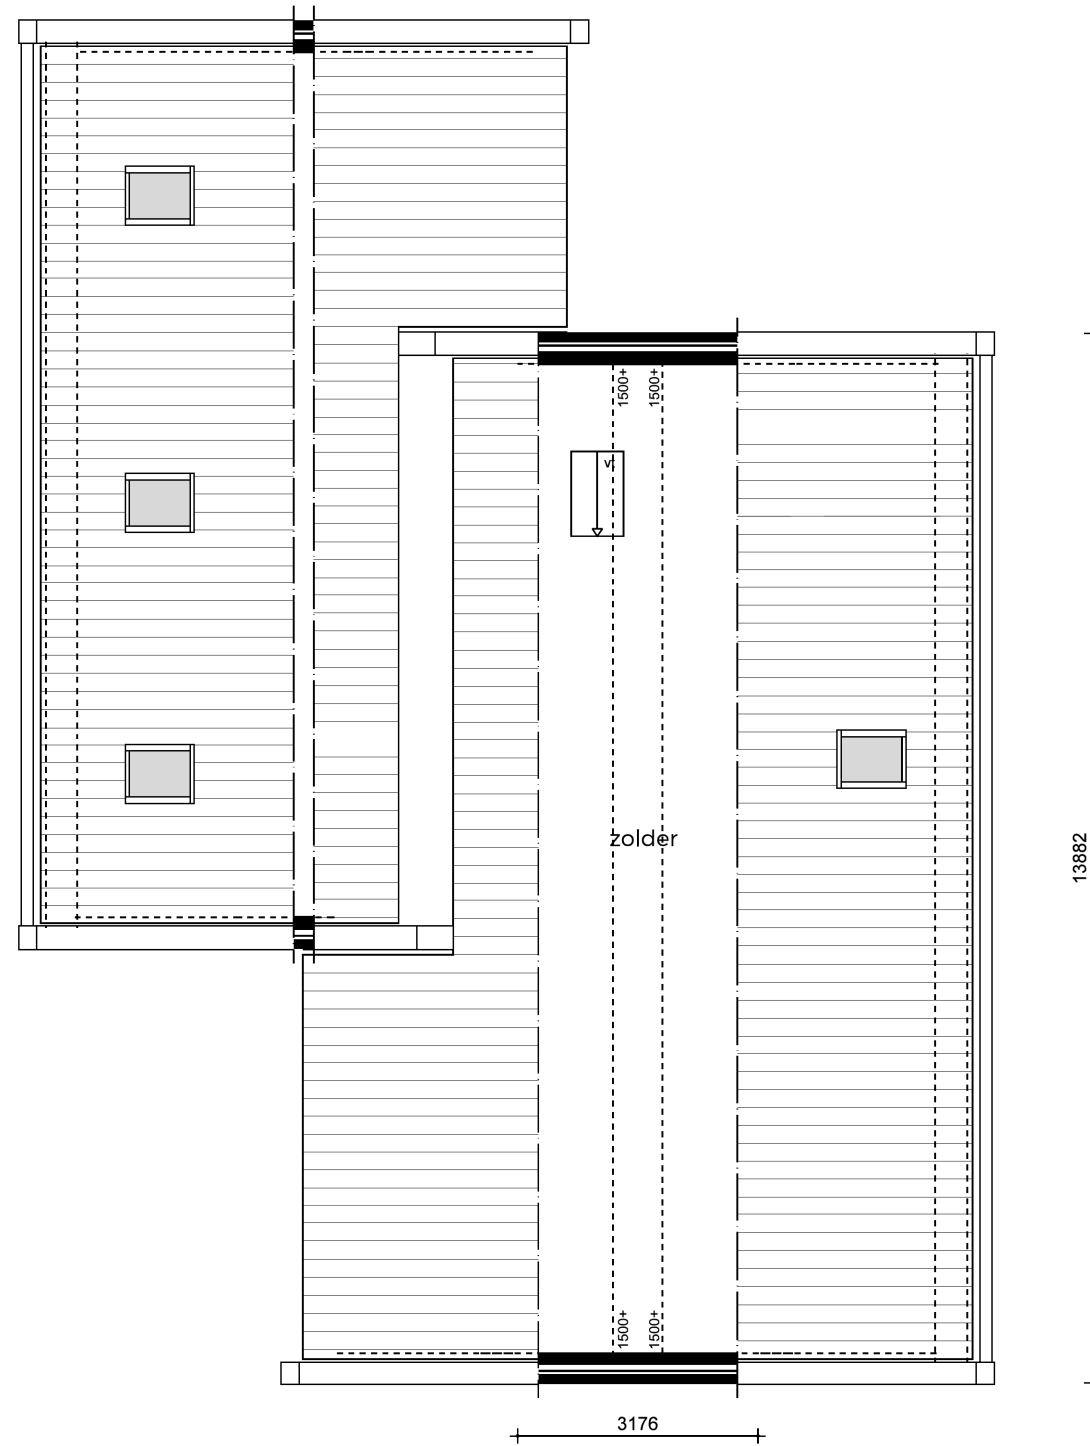

OPEN HUIS DINSDAG 22 OKTOBER 2019 - ARCEN

voorgevel

rechter gevel

achtergevel

linker gevel

begane grond

1e verdieping

zolder

doorsnede A-A

nok hoofdbouw
8348 + P ▼

zolder
5895 + P ▼

verdieping
3010 + P ▼

begane grond
Peil = 0 ▼

fundering
495 - P ▼

doorsnede B - B