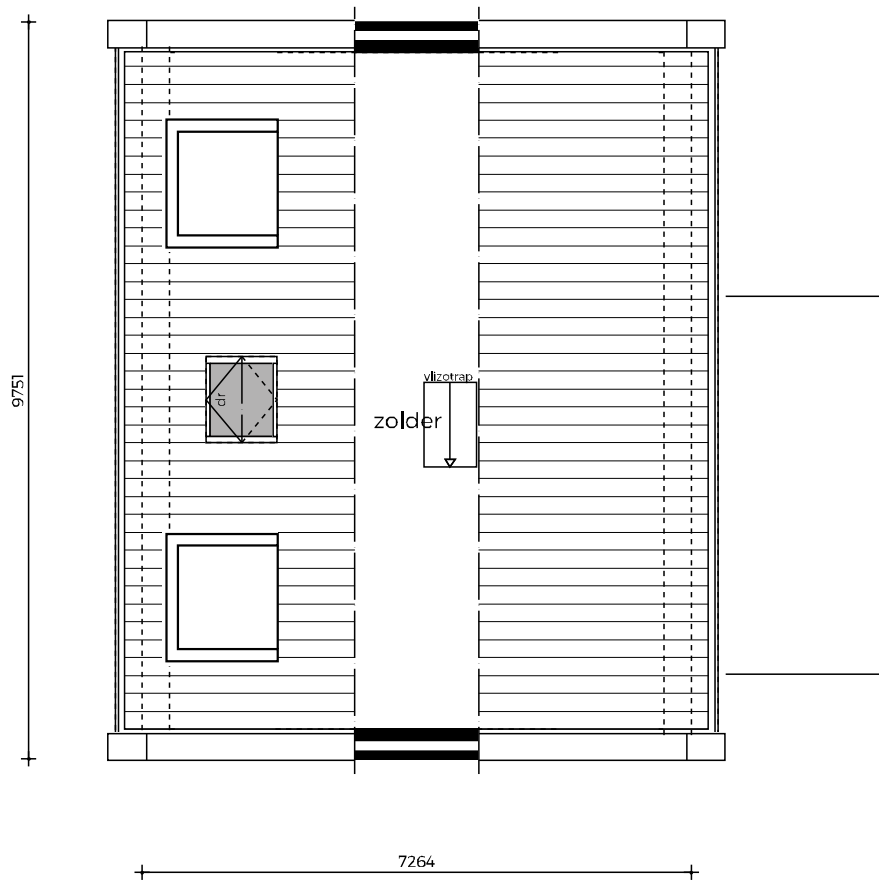

EERSTE VERDIEPING

TWEEDE VERDIEPING

ZOLDER

DOORSNEDE A-A

DOORSNEDE B-B

ACHTERGEVEL

RECHTERGEVEL

VOORGEVEL

LINKERGEVEL

BEGANE GROND

EERSTE VERDIEPING

TWEEDE VERDIEPING

ZOLDER

DOORSNEDE A-A

DOORSNEDE B-B

GROOTHUIS
BOUW EMMELOORD
30 JAAR · 1993-2023