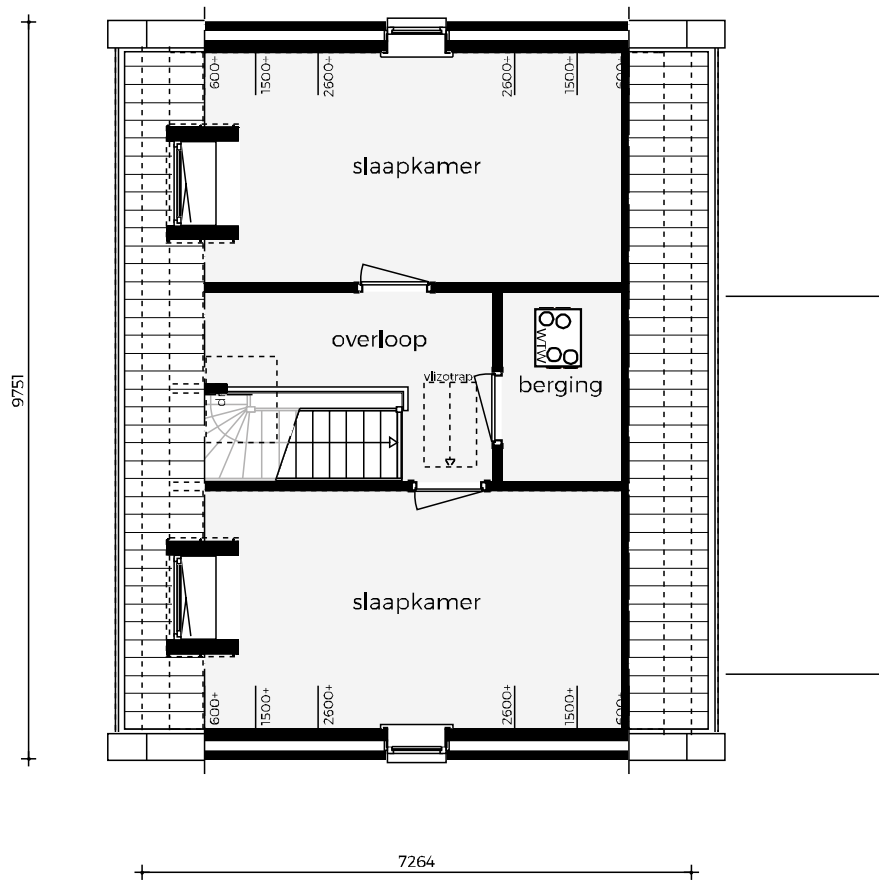

LINKERGEVEL

BEGANE GROND

EERSTE VERDIEPING

TWEEDE VERDIEPING

ZOLDER

DOORSNEDE A-A

DOORSNEDE B-B

GROOTHUIS
BOUW EMMELOORD
30 JAAR · 1993-2023