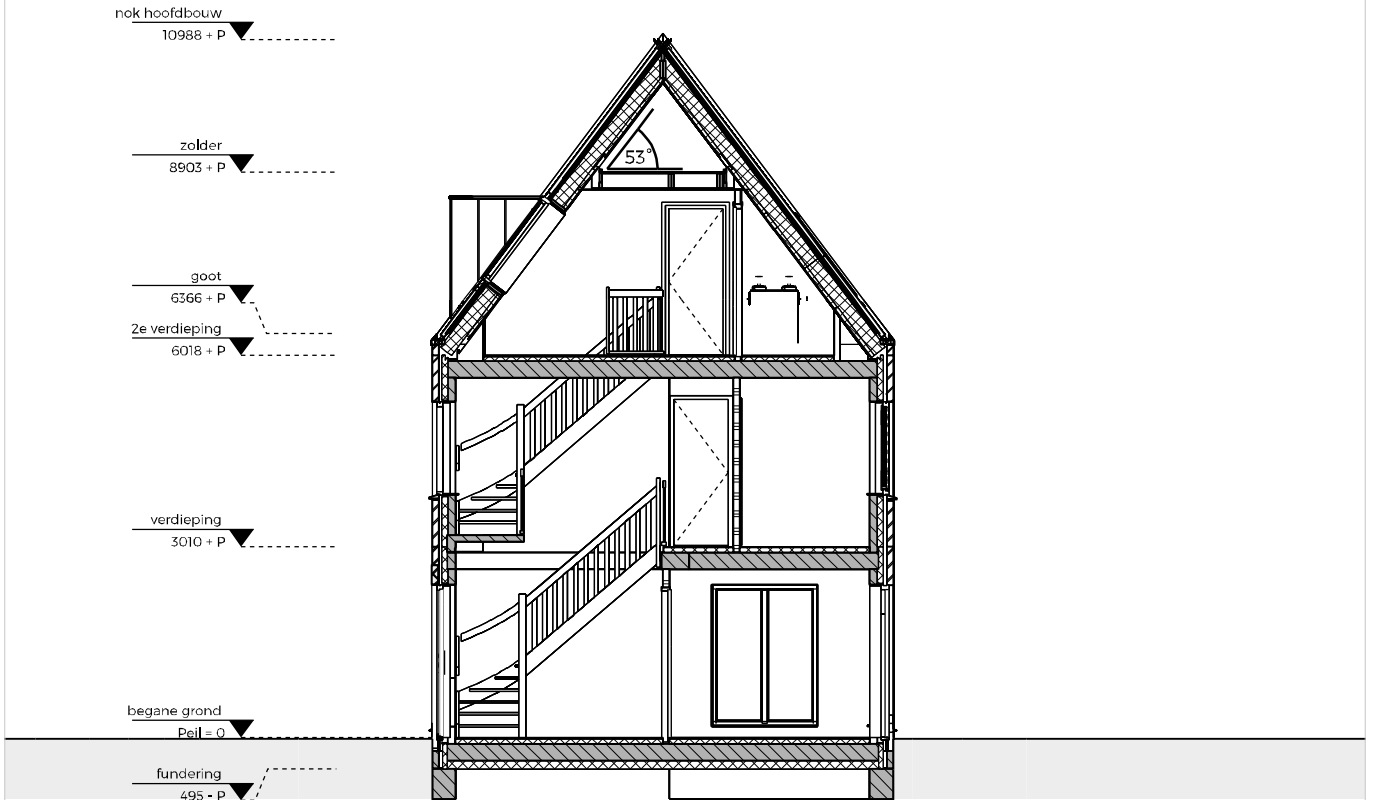

EERSTE VERDIEPING

TWEEDE VERDIEPING

ZOLDER

DOORSNEDE A-A

DOORSNEDE B-B

ACHTERGEVEL

RECHTERGEVEL

VOORGEVEL

LINKERGEVEL

BEGANE GROND

EERSTE VERDIEPING

TWEEDE VERDIEPING

ZOLDER

DOORSNEDE A-A

DOORSNEDE B-B

GROOTHUIS
BOUW EMMELOORD
30 JAAR · 1993-2023