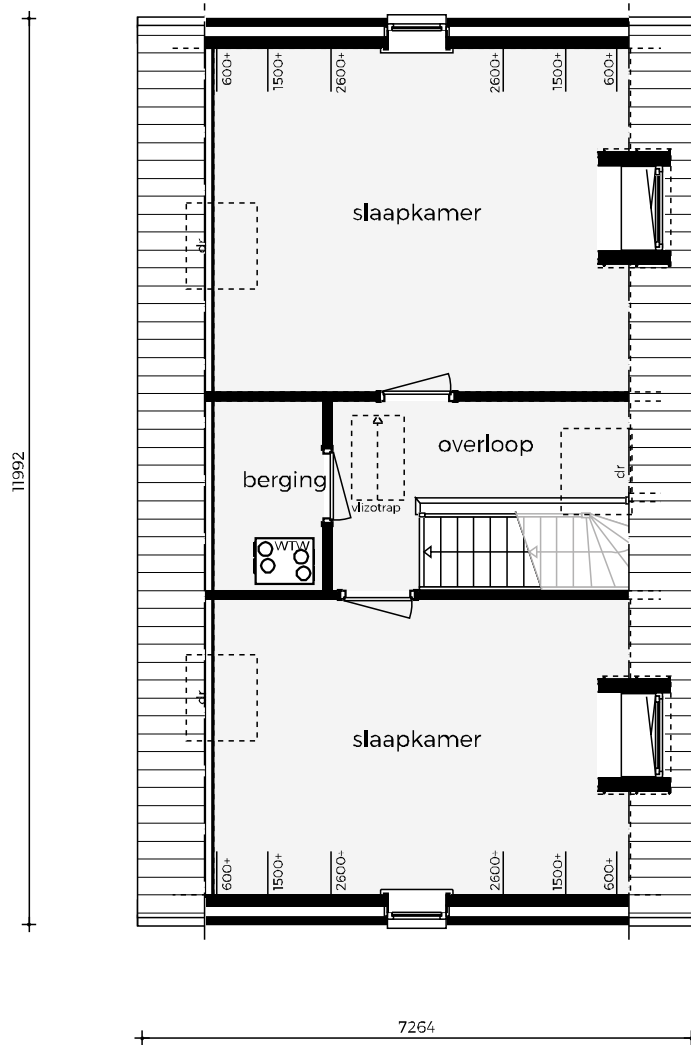

woensdag
19 april
2023

2x (!)
OPEN HUIS
TECHNISCHE
TEKENINGEN

📍 2X GH1 | Stadsvilla
📍 Kampen, Overijssel

ACHTERGEVEL

RECHTERGEVEL

VOORGEVEL

LINKERGEVEL

BEGANE GROND

EERSTE VERDIEPING

TWEEDE VERDIEPING

ZOLDER

DOORSNEDE A-A

DOORSNEDE B-B

ACHTERGEVEL

RECHTERGEVEL

VOORGEVEL

LINKERGEVEL

BEGANE GROND

EERSTE VERDIEPING

TWEEDE VERDIEPING

ZOLDER

DOORSNEDE A-A

DOORSNEDE B-B

GROOTHUIS
BOUW EMMELOORD
30 JAAR · 1993-2023