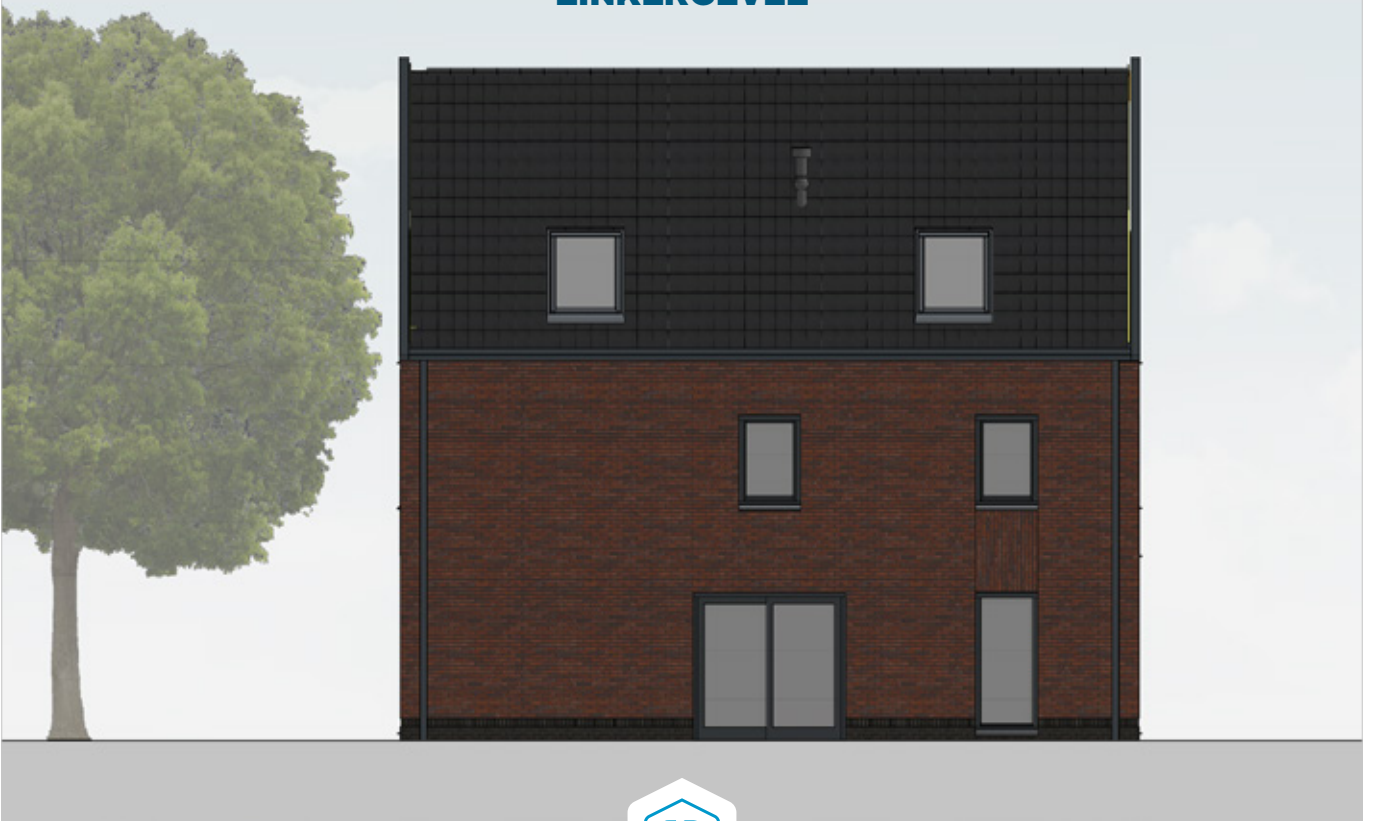

woensdag
19 april
2023

2x (!)
OPEN HUIS
TECHNISCHE
TEKENINGEN

📍 2X GH1 | Stadsvilla
📍 Kampen, Overijssel

ACHTERGEVEL

RECHTERGEVEL

VOORGEVEL

LINKERGEVEL

BEGANE GROND

EERSTE VERDIEPING

TWEEDE VERDIEPING

ZOLDER

DOORSNEDE A-A

DOORSNEDE B-B

ACHTERGEVEL

RECHTERGEVEL

VOORGEVEL

LINKERGEVEL

BEGANE GROND

EERSTE VERDIEPING

TWEEDE VERDIEPING

ZOLDER

DOORSNEDE A-A

DOORSNEDE B-B

GROOTHUIS
BOUW EMMELOORD
30 JAAR · 1993-2023