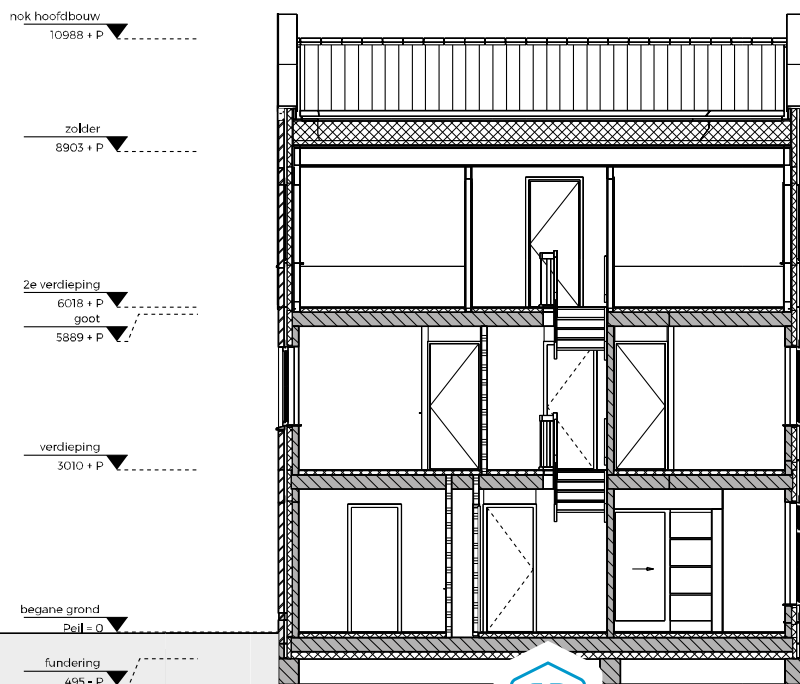

EERSTE VERDIEPING

TWEEDE VERDIEPING

ZOLDER

DOORSNEDE A-A

DOORSNEDE B-B

ACHTERGEVEL

RECHTERGEVEL

VOORGEVEL

LINKERGEVEL

BEGANE GROND

EERSTE VERDIEPING

TWEEDE VERDIEPING

ZOLDER

DOORSNEDE A-A

DOORSNEDE B-B

GROOTHUIS
BOUW EMMELOORD
30 JAAR · 1993-2023