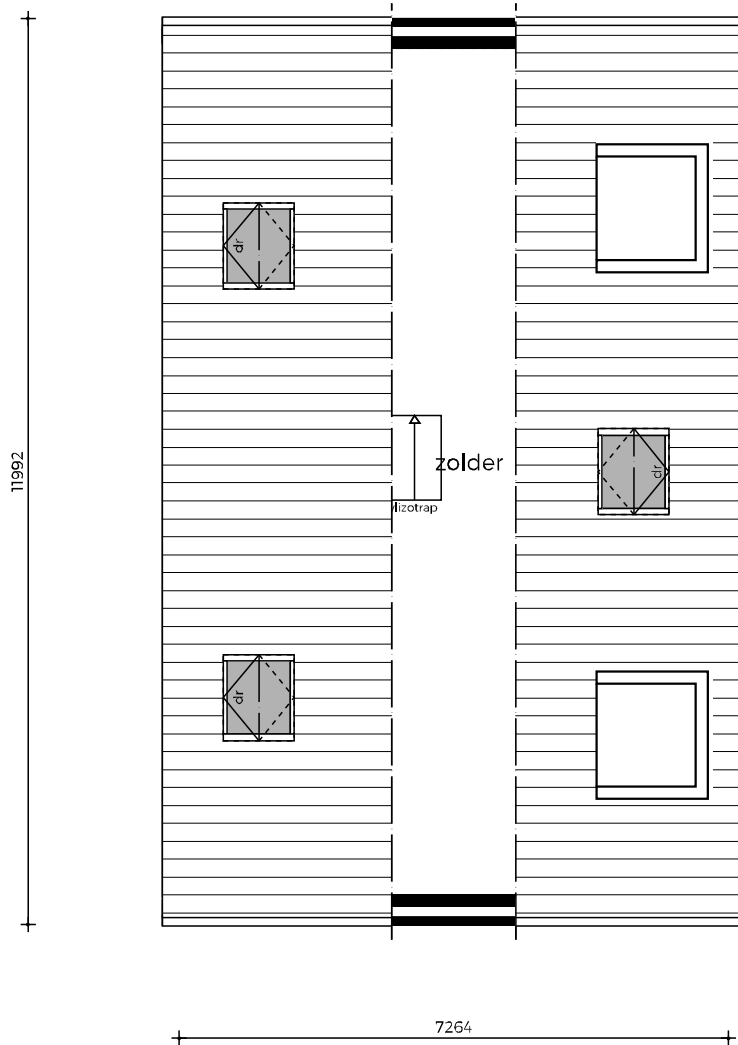

woensdag
19 april
2023

2x (!)
OPEN HUIS
TECHNISCHE
TEKENINGEN

📍 2X GH1 | Stadsvilla
📍 Kampen, Overijssel

ACHTERGEVEL

RECHTERGEVEL

VOORGEVEL

LINKERGEVEL

BEGANE GROND

EERSTE VERDIEPING

TWEEDE VERDIEPING

ZOLDER

DOORSNEDE A-A

DOORSNEDE B-B

ACHTERGEVEL

RECHTERGEVEL

VOORGEVEL

LINKERGEVEL

BEGANE GROND

EERSTE VERDIEPING

TWEEDE VERDIEPING

ZOLDER

DOORSNEDE A-A

DOORSNEDE B-B

GROOTHUIS
BOUW EMMELOORD
30 JAAR · 1993-2023