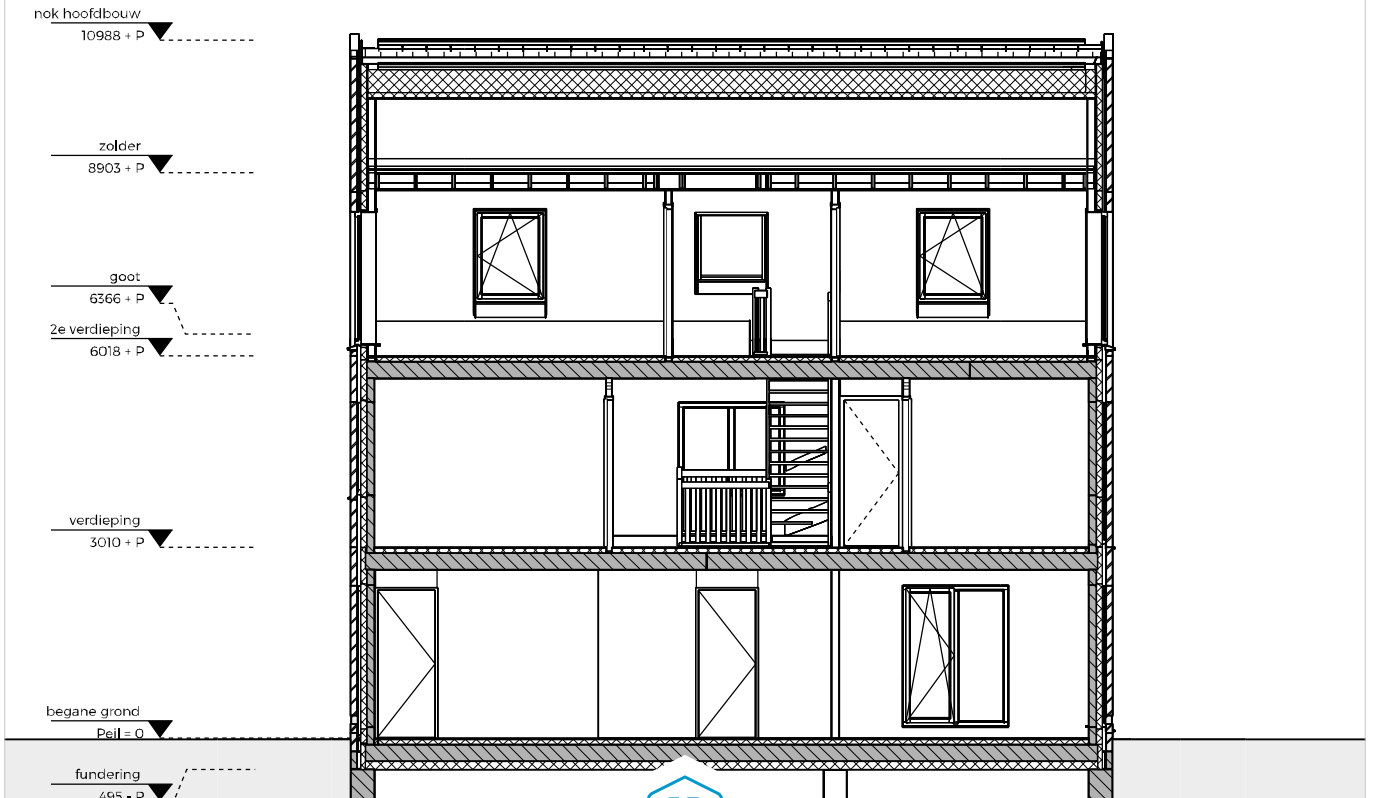

woensdag
19 april
2023

2x (!)
OPEN HUIS
TECHNISCHE
TEKENINGEN

📍 2X GH1 | Stadsvilla
📍 Kampen, Overijssel

ACHTERGEVEL

RECHTERGEVEL

VOORGEVEL

LINKERGEVEL

BEGANE GROND

EERSTE VERDIEPING

TWEEDE VERDIEPING

ZOLDER

DOORSNEDE A-A

DOORSNEDE B-B

ACHTERGEVEL

RECHTERGEVEL

VOORGEVEL

LINKERGEVEL

BEGANE GROND

EERSTE VERDIEPING

TWEEDE VERDIEPING

ZOLDER

DOORSNEDE A-A

DOORSNEDE B-B

GROOTHUIS
BOUW EMMELOORD
30 JAAR · 1993-2023