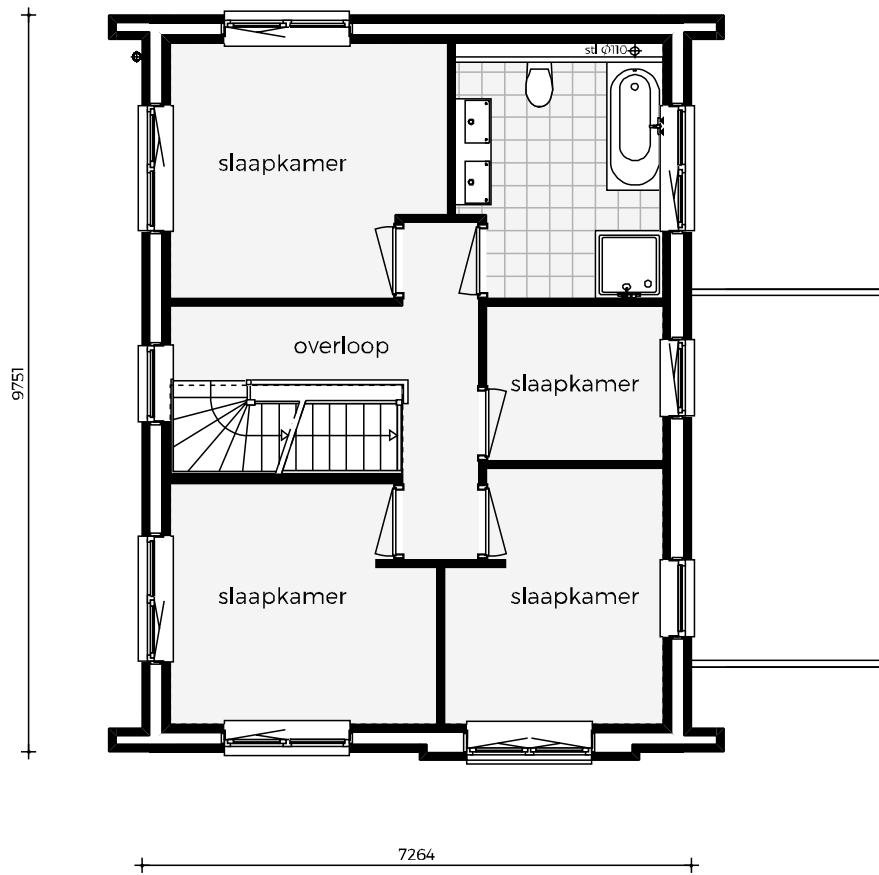

EERSTE VERDIEPING

TWEEDE VERDIEPING

ZOLDER

DOORSNEDE A-A

DOORSNEDE B-B

ACHTERGEVEL

RECHTERGEVEL

VOORGEVEL

LINKERGEVEL

BEGANE GROND

EERSTE VERDIEPING

TWEEDE VERDIEPING

ZOLDER

DOORSNEDE A-A

DOORSNEDE B-B

GROOTHUIS
BOUW EMMELOORD
30 JAAR · 1993-2023