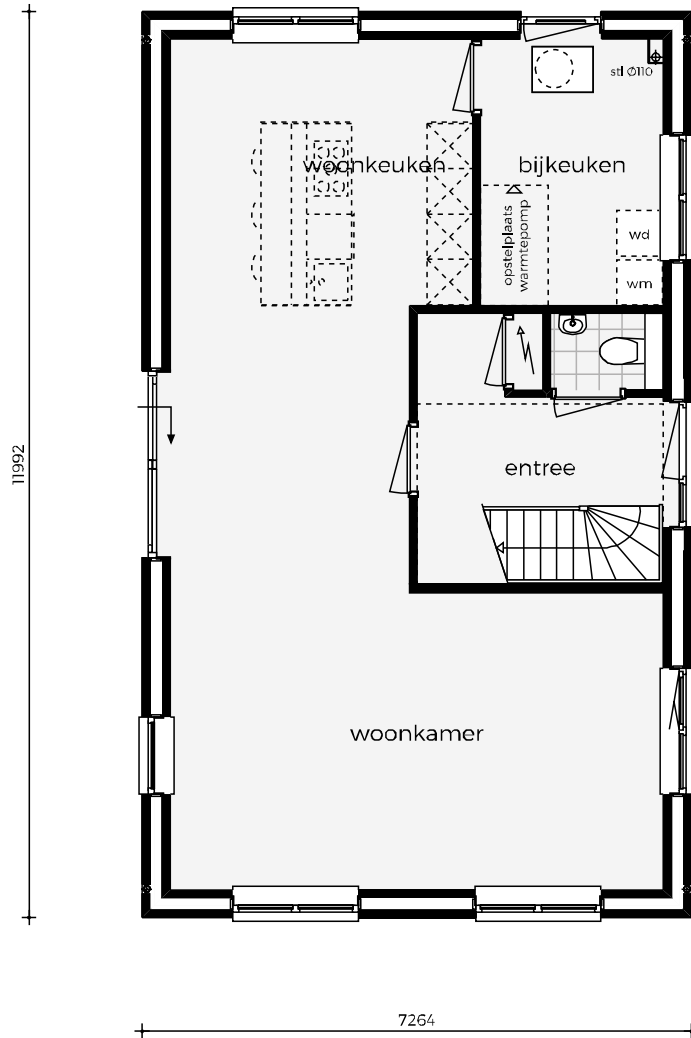

woensdag
19 april
2023

2x (!)
OPEN HUIS
TECHNISCHE
TEKENINGEN

📍 2X GH1 | Stadsvilla
📍 Kampen, Overijssel

ACHTERGEVEL

RECHTERGEVEL

VOORGEVEL

LINKERGEVEL

BEGANE GROND

EERSTE VERDIEPING

TWEEDE VERDIEPING

ZOLDER

DOORSNEDE A-A

DOORSNEDE B-B

ACHTERGEVEL

RECHTERGEVEL

VOORGEVEL

LINKERGEVEL

BEGANE GROND

EERSTE VERDIEPING

TWEEDE VERDIEPING

ZOLDER

DOORSNEDE A-A

DOORSNEDE B-B

GROOTHUIS
BOUW EMMELOORD
30 JAAR · 1993-2023