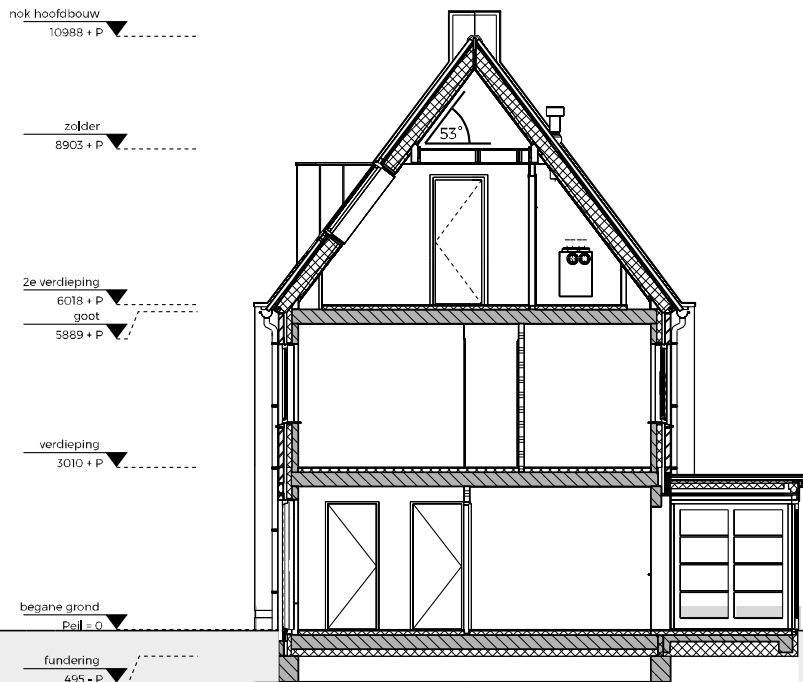

EERSTE VERDIEPING

TWEEDE VERDIEPING

ZOLDER

DOORSNEDE A-A

DOORSNEDE B-B

ACHTERGEVEL

RECHTERGEVEL

VOORGEVEL

LINKERGEVEL

BEGANE GROND

EERSTE VERDIEPING

TWEEDE VERDIEPING

ZOLDER

DOORSNEDE A-A

DOORSNEDE B-B

GROOTHUIS
BOUW EMMELOORD
30 JAAR · 1993-2023