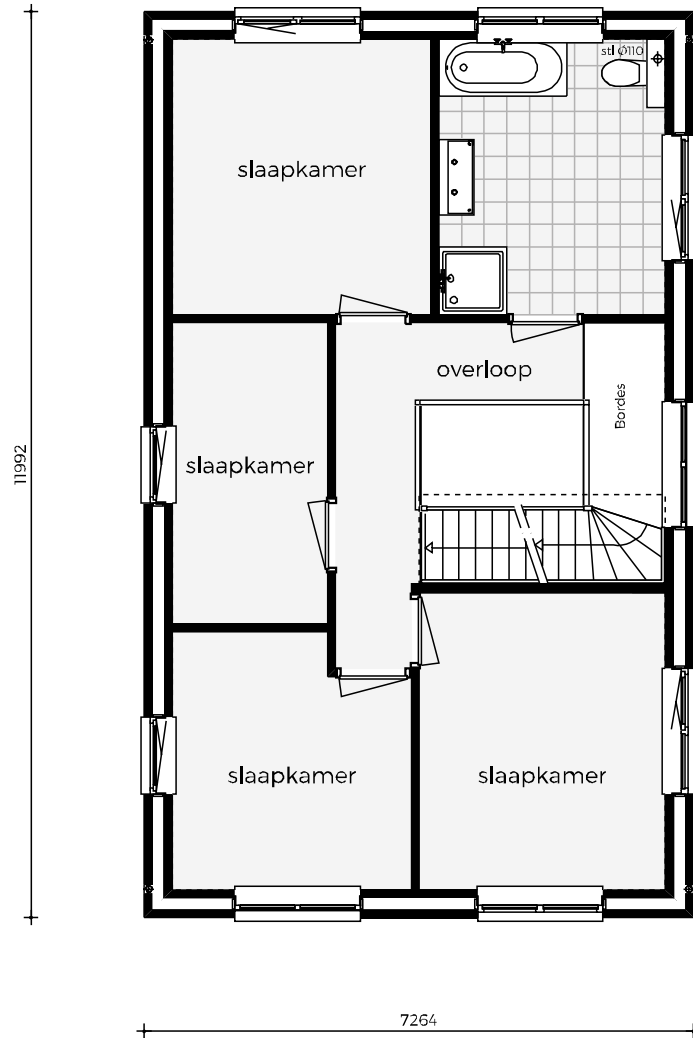

woensdag
19 april
2023

2x (!)
OPEN HUIS
TECHNISCHE
TEKENINGEN

📍 2X GH1 | Stadsvilla
📍 Kampen, Overijssel

ACHTERGEVEL

RECHTERGEVEL

VOORGEVEL

LINKERGEVEL

BEGANE GROND

EERSTE VERDIEPING

TWEEDE VERDIEPING

ZOLDER

DOORSNEDE A-A

DOORSNEDE B-B

ACHTERGEVEL

RECHTERGEVEL

VOORGEVEL

LINKERGEVEL

BEGANE GROND

EERSTE VERDIEPING

TWEEDE VERDIEPING

ZOLDER

DOORSNEDE A-A

DOORSNEDE B-B

GROOTHUIS
BOUW EMMELOORD
30 JAAR · 1993-2023