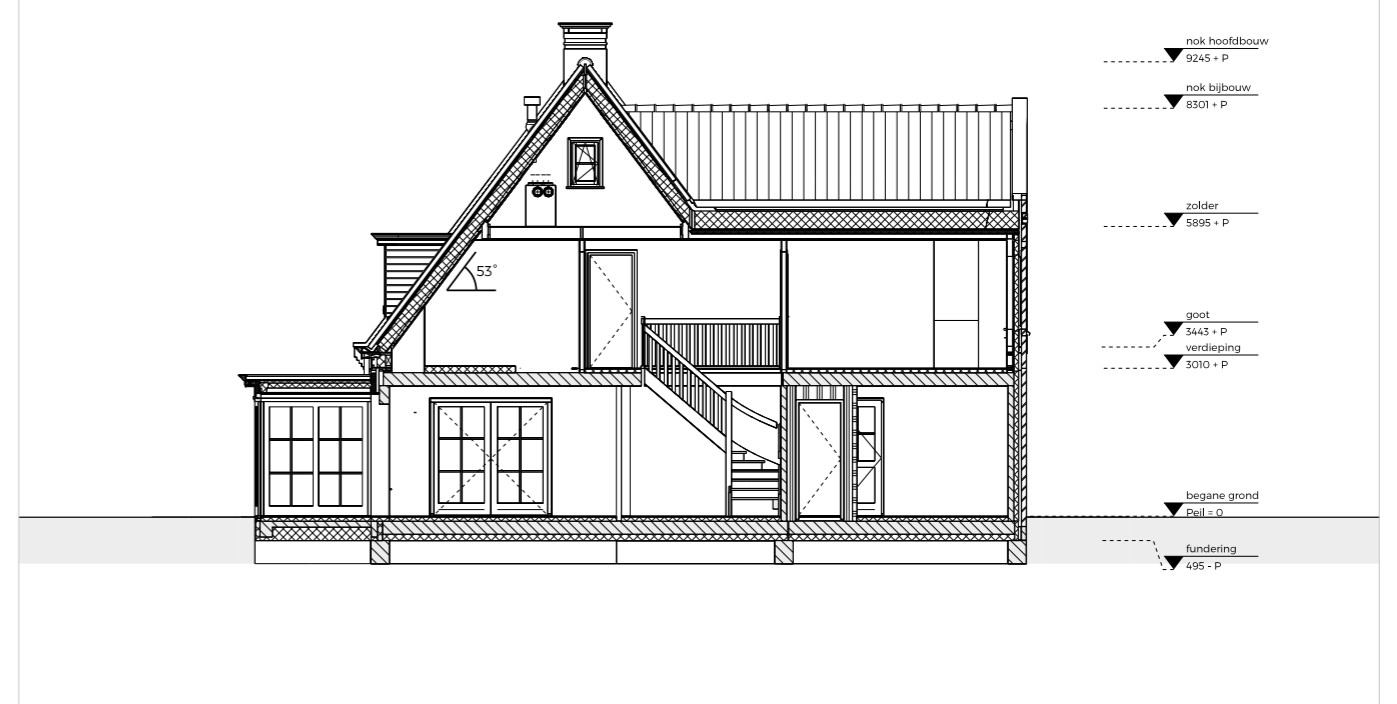

GROOTHUIS
BOUW EMMELOORD
30 JAAR · 1993-2023

donderdag
29 juni
2023

OPEN HUIS **TECHNISCHE** **TEKENING**

 GL2 | Notarisstijl
 Babylonienbroek, NB

ACHTERGEVEL

VOORGEVEL

RECHTERGEVEL

LINKERGEVEL

BEGANE GROND

EERSTE VERDIEPING

ZOLDER

DOORSNEDE A-A

DOORSNEDE B-B

GROOTHUIS
BOUW EMMELOORD
30 JAAR · 1993-2023

Titaniumweg 10, Emmeloord | 0527 - 624 370 | groothuisbouw.nl