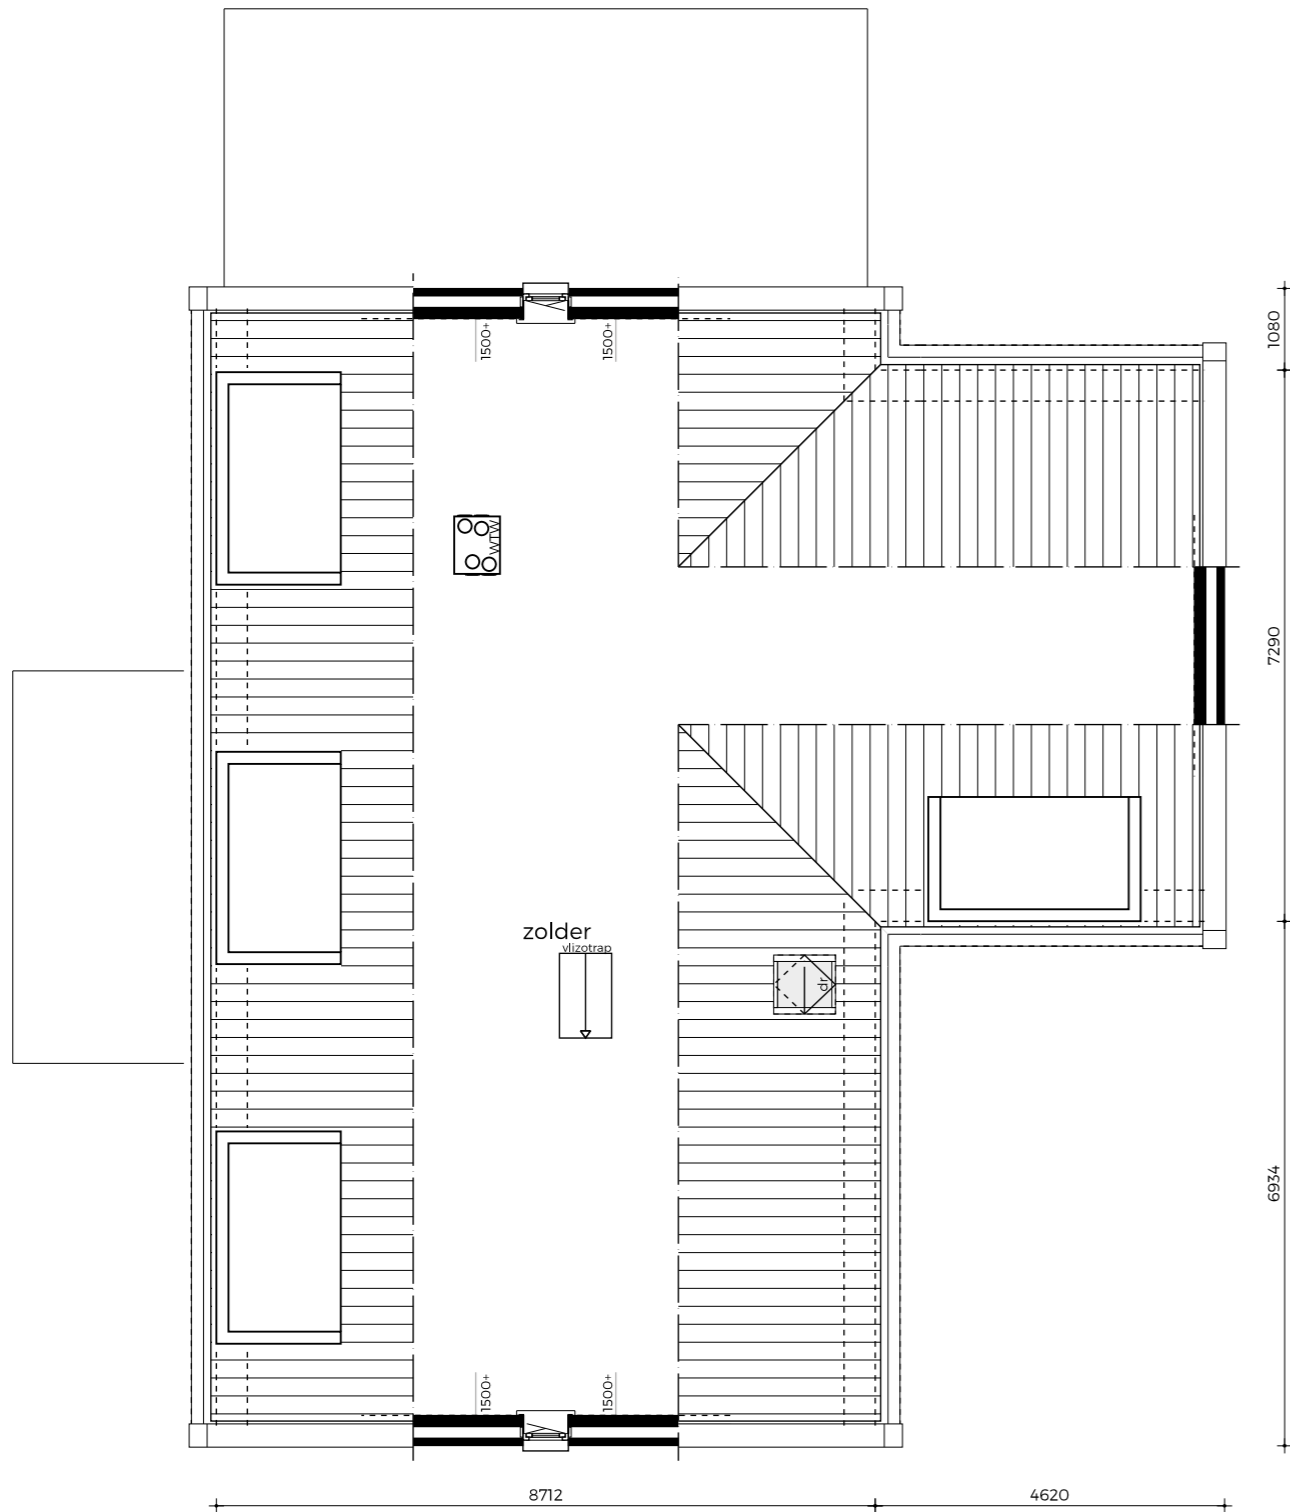

GROOTHUIS
BOUW EMMELOORD
30 JAAR · 1993-2023

donderdag
29 juni
2023

OPEN HUIS **TECHNISCHE** **TEKENING**

 GL2 | Notarisstijl
 Babylonienbroek, NB

ACHTERGEVEL

VOORGEVEL

RECHTERGEVEL

LINKERGEVEL

BEGANE GROND

EERSTE VERDIEPING

ZOLDER

DOORSNEDE A-A

DOORSNEDE B-B

GROOTHUIS
BOUW EMMELOORD
30 JAAR · 1993-2023

Titaniumweg 10, Emmeloord | 0527 - 624 370 | groothuisbouw.nl