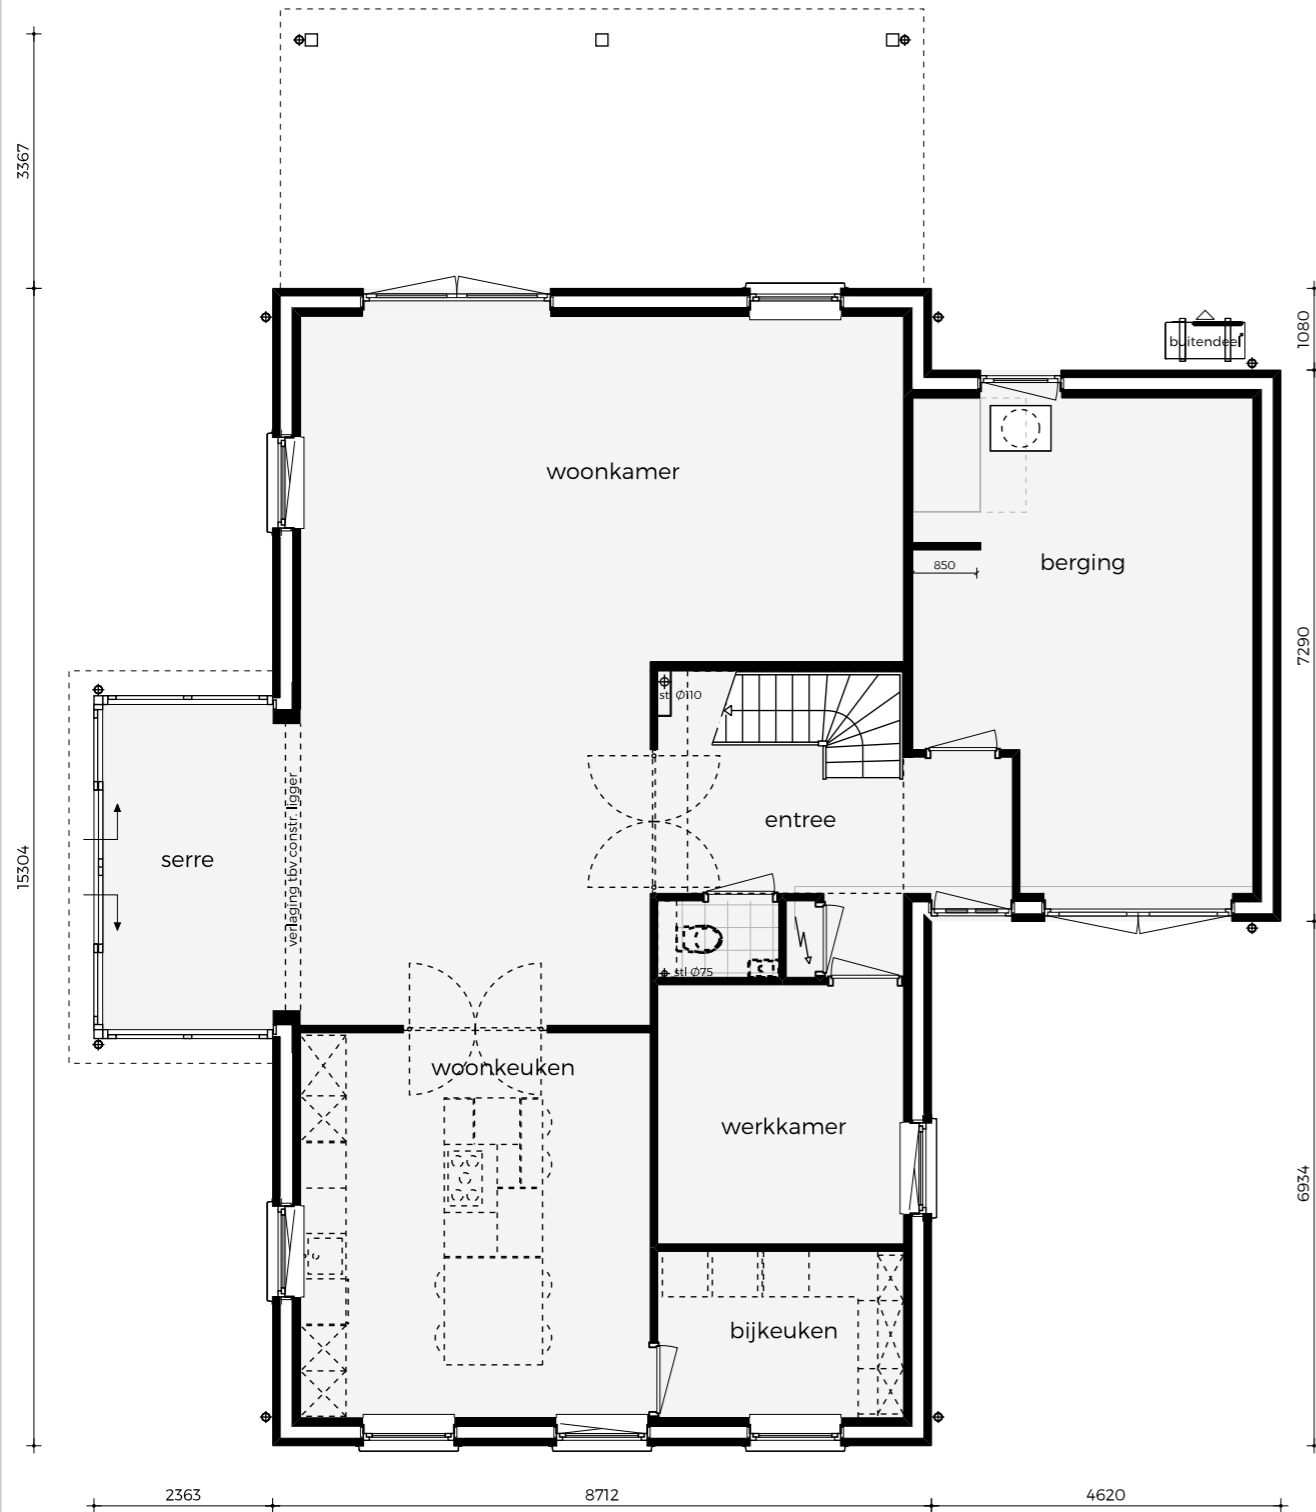

GROOTHUIS
BOUW EMMELOORD
30 JAAR · 1993-2023

donderdag
29 juni
2023

OPEN HUIS **TECHNISCHE** **TEKENING**

 GL2 | Notarisstijl
 Babylonienbroek, NB

ACHTERGEVEL

VOORGEVEL

RECHTERGEVEL

LINKERGEVEL

BEGANE GROND

EERSTE VERDIEPING

ZOLDER

DOORSNEDE A-A

DOORSNEDE B-B

GROOTHUIS
BOUW EMMELOORD
30 JAAR · 1993-2023

Titaniumweg 10, Emmeloord | 0527 - 624 370 | groothuisbouw.nl