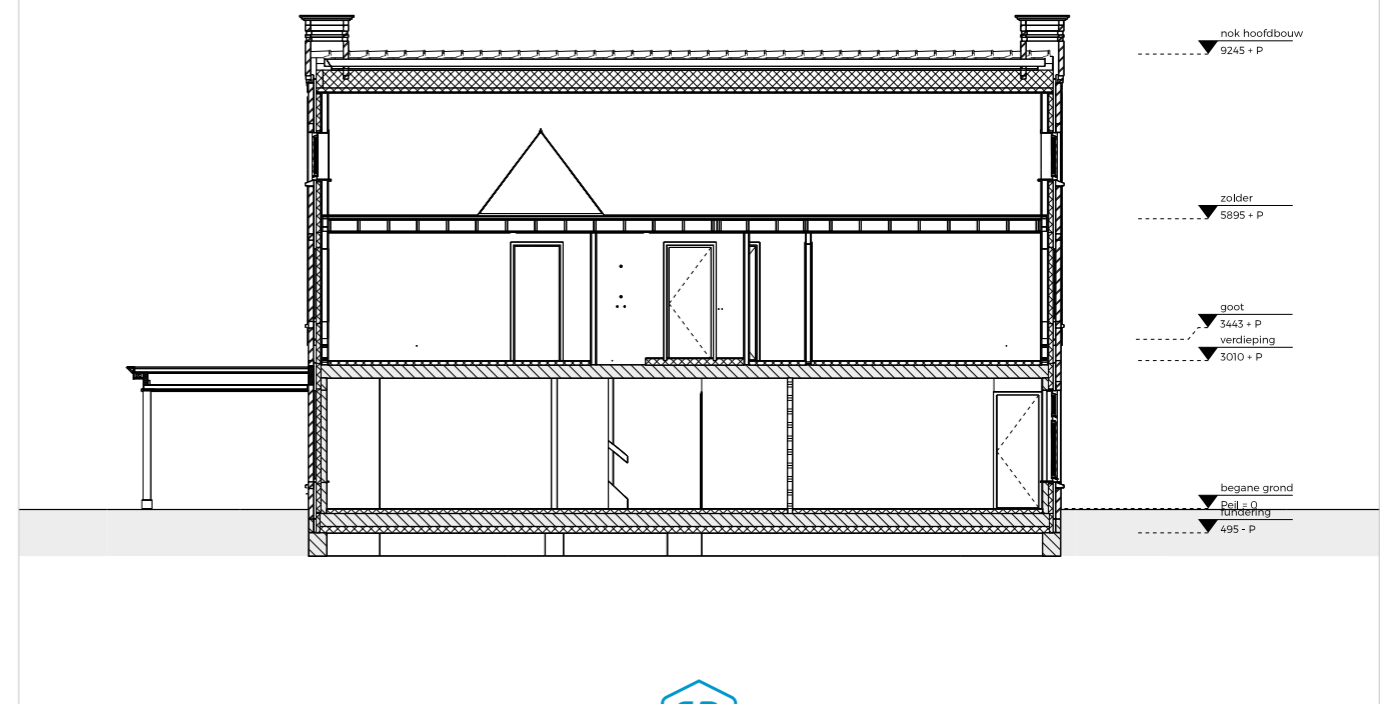

GROOTHUIS
BOUW EMMELOORD
30 JAAR · 1993-2023

donderdag
29 juni
2023

OPEN HUIS **TECHNISCHE** **TEKENING**

 GL2 | Notarisstijl
 Babylonienbroek, NB

ACHTERGEVEL

VOORGEVEL

RECHTERGEVEL

LINKERGEVEL

BEGANE GROND

EERSTE VERDIEPING

ZOLDER

DOORSNEDE A-A

DOORSNEDE B-B

GROOTHUIS
BOUW EMMELOORD
30 JAAR · 1993-2023

Titaniumweg 10, Emmeloord | 0527 - 624 370 | groothuisbouw.nl