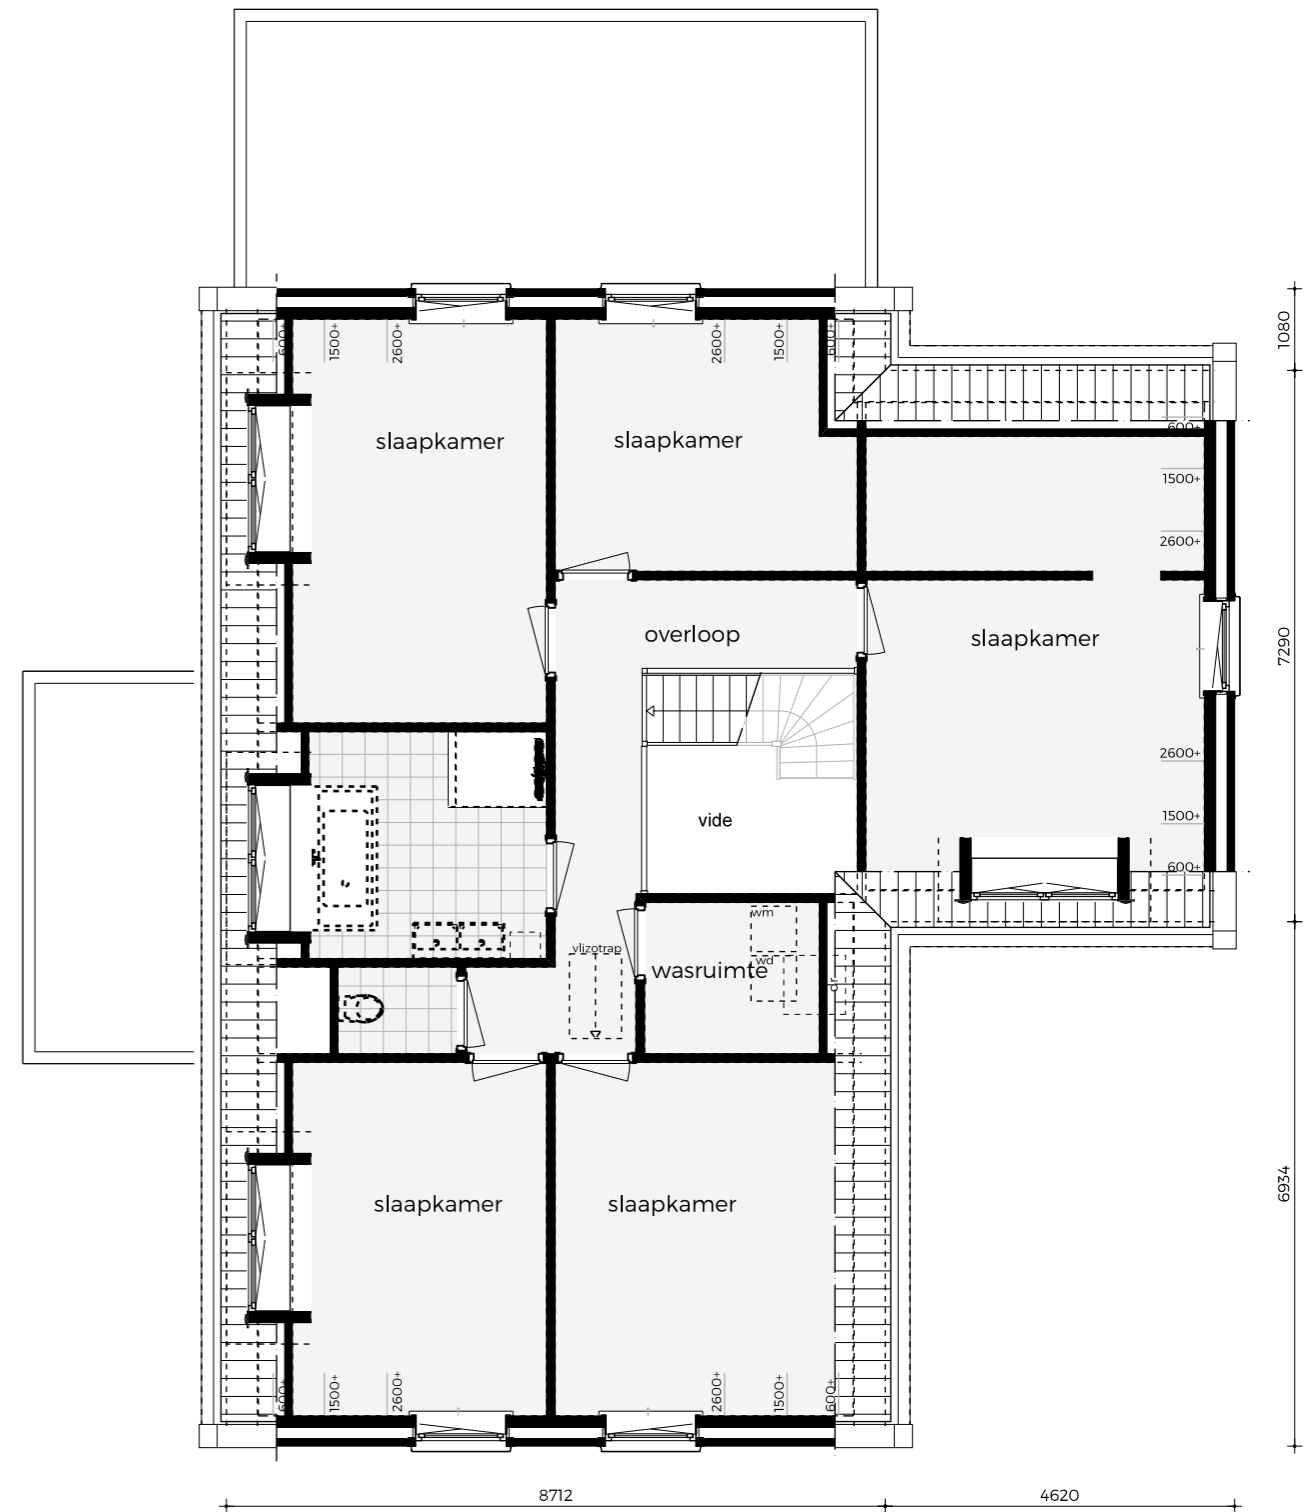

GROOTHUIS
BOUW EMMELOORD
30 JAAR · 1993-2023

donderdag
29 juni
2023

OPEN HUIS **TECHNISCHE** **TEKENING**

 GL2 | Notarisstijl
 Babylonienbroek, NB

ACHTERGEVEL

VOORGEVEL

RECHTERGEVEL

LINKERGEVEL

BEGANE GROND

EERSTE VERDIEPING

ZOLDER

DOORSNEDE A-A

DOORSNEDE B-B

GROOTHUIS
BOUW EMMELOORD
30 JAAR · 1993-2023

Titaniumweg 10, Emmeloord | 0527 - 624 370 | groothuisbouw.nl