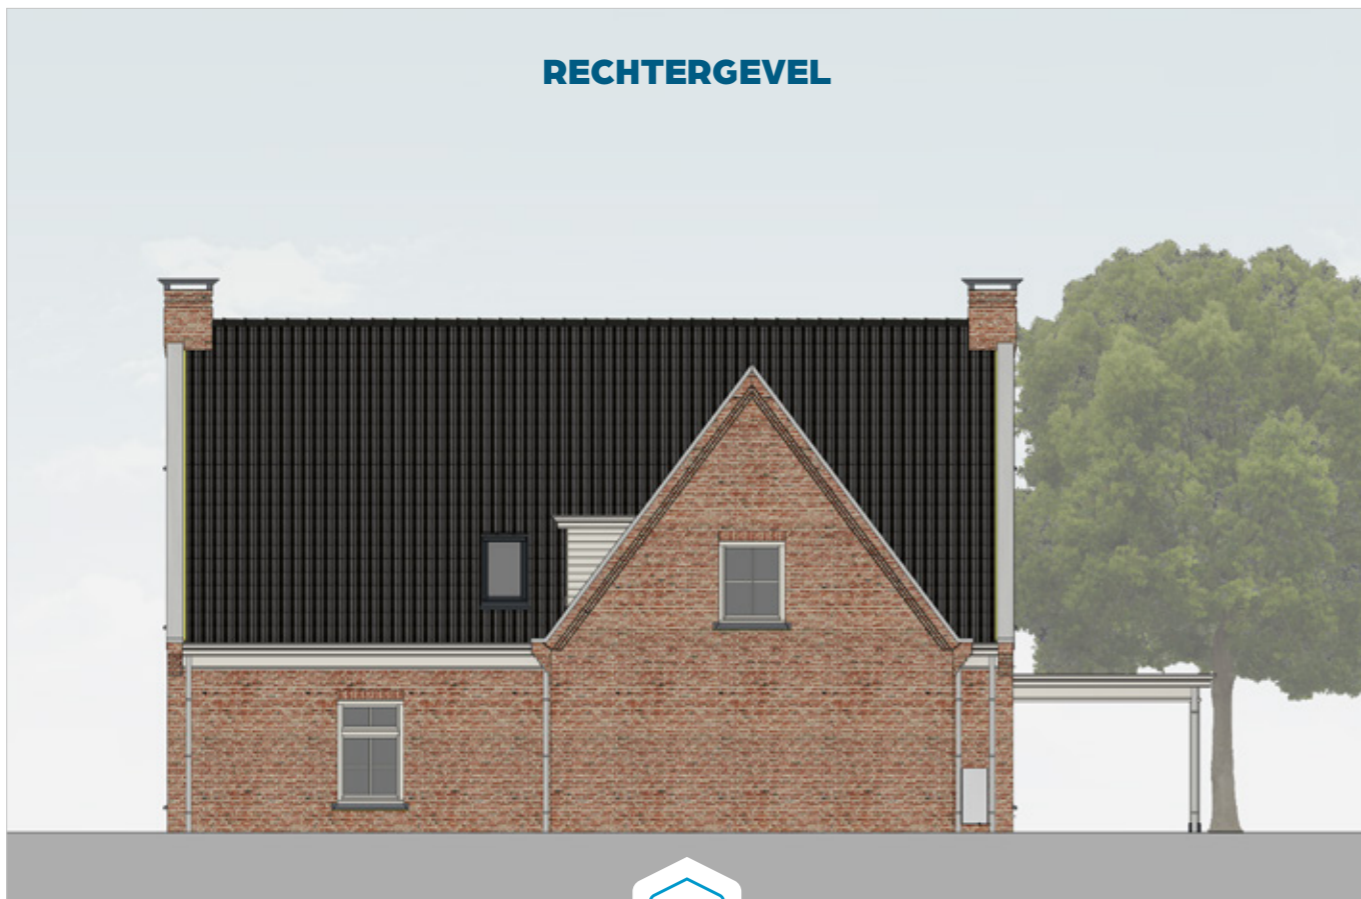

GROOTHUIS
BOUW EMMELOORD
30 JAAR · 1993-2023

donderdag
29 juni
2023

OPEN HUIS **TECHNISCHE** **TEKENING**

 GL2 | Notarisstijl
 Babylonienbroek, NB

ACHTERGEVEL

VOORGEVEL

RECHTERGEVEL

LINKERGEVEL

BEGANE GROND

EERSTE VERDIEPING

ZOLDER

DOORSNEDE A-A

DOORSNEDE B-B

GROOTHUIS
BOUW EMMELOORD
30 JAAR · 1993-2023

Titaniumweg 10, Emmeloord | 0527 - 624 370 | groothuisbouw.nl