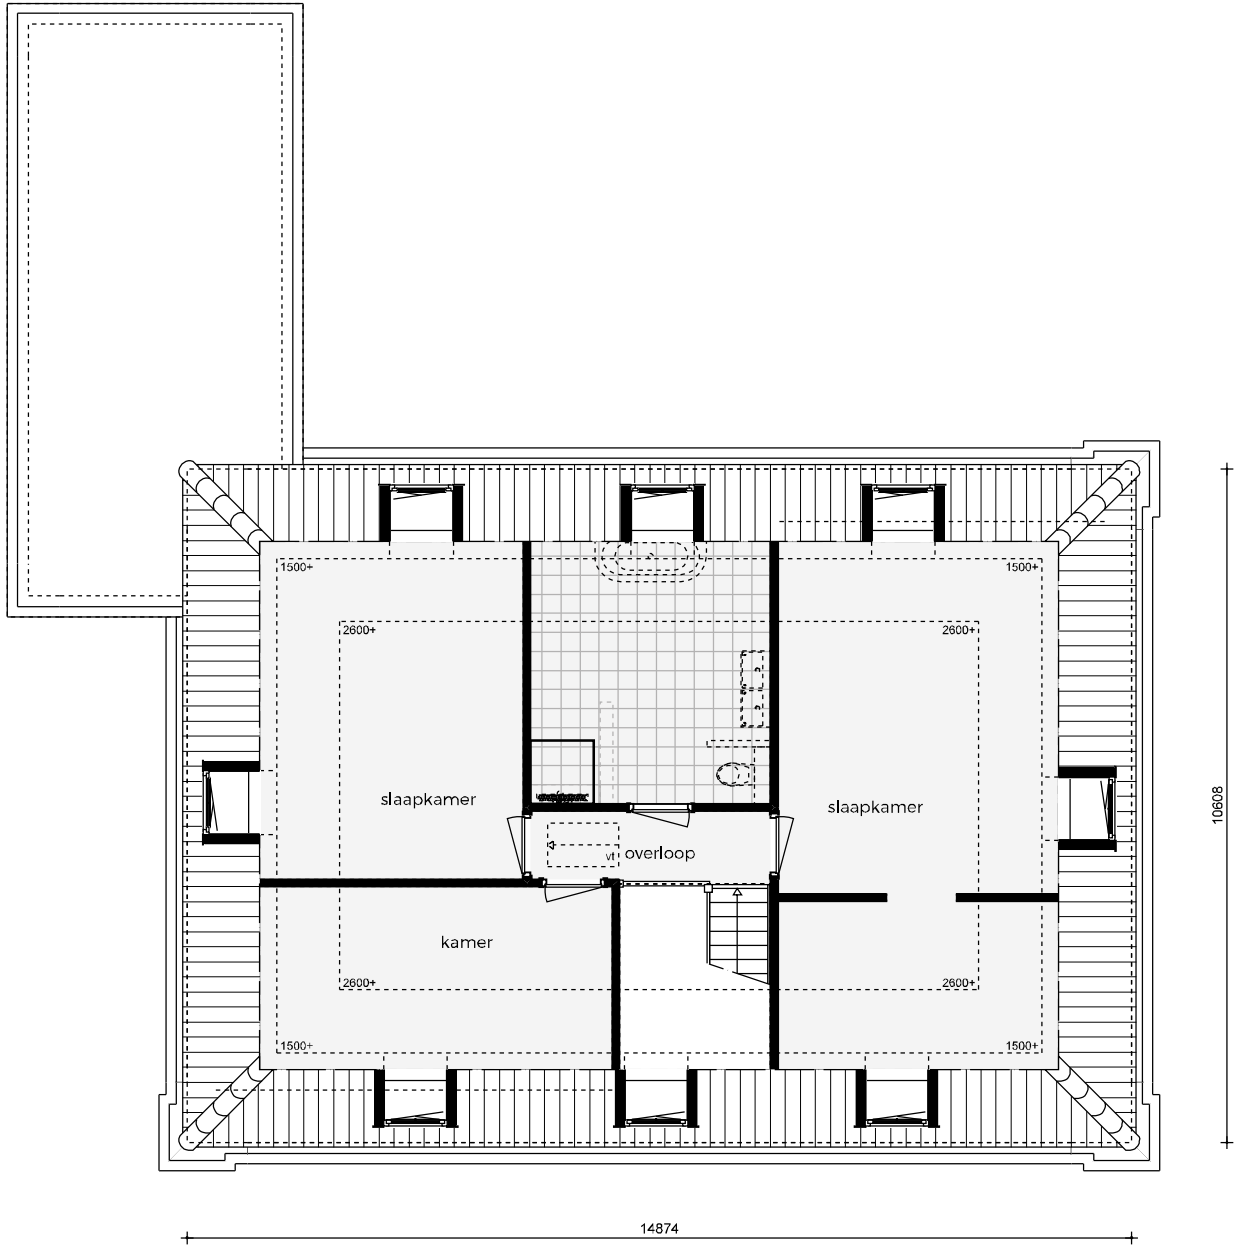

GROOTHUIS
BOUW EMMELOORD
30 JAAR · 1993-2023

woensdag
26 april
2023

OPEN HUIS **TECHNISCHE** **TEKENING**

 GL3 | Notariswoning
 Son en Breugel, Noord-Brabant

ACHTERGEVEL

RECHTERGEVEL

VOORGEVEL

LINKERGEVEL

BEGANE GROND

EERSTE VERDIEPING

ZOLDER

DOORSNEDE A-A

DOORSNEDE B-B

GROOTHUIS
BOUW EMMELOORD
30 JAAR · 1993-2023

Titaniumweg 10, Emmeloord | 0527 - 624 370 | groothuisbouw.nl