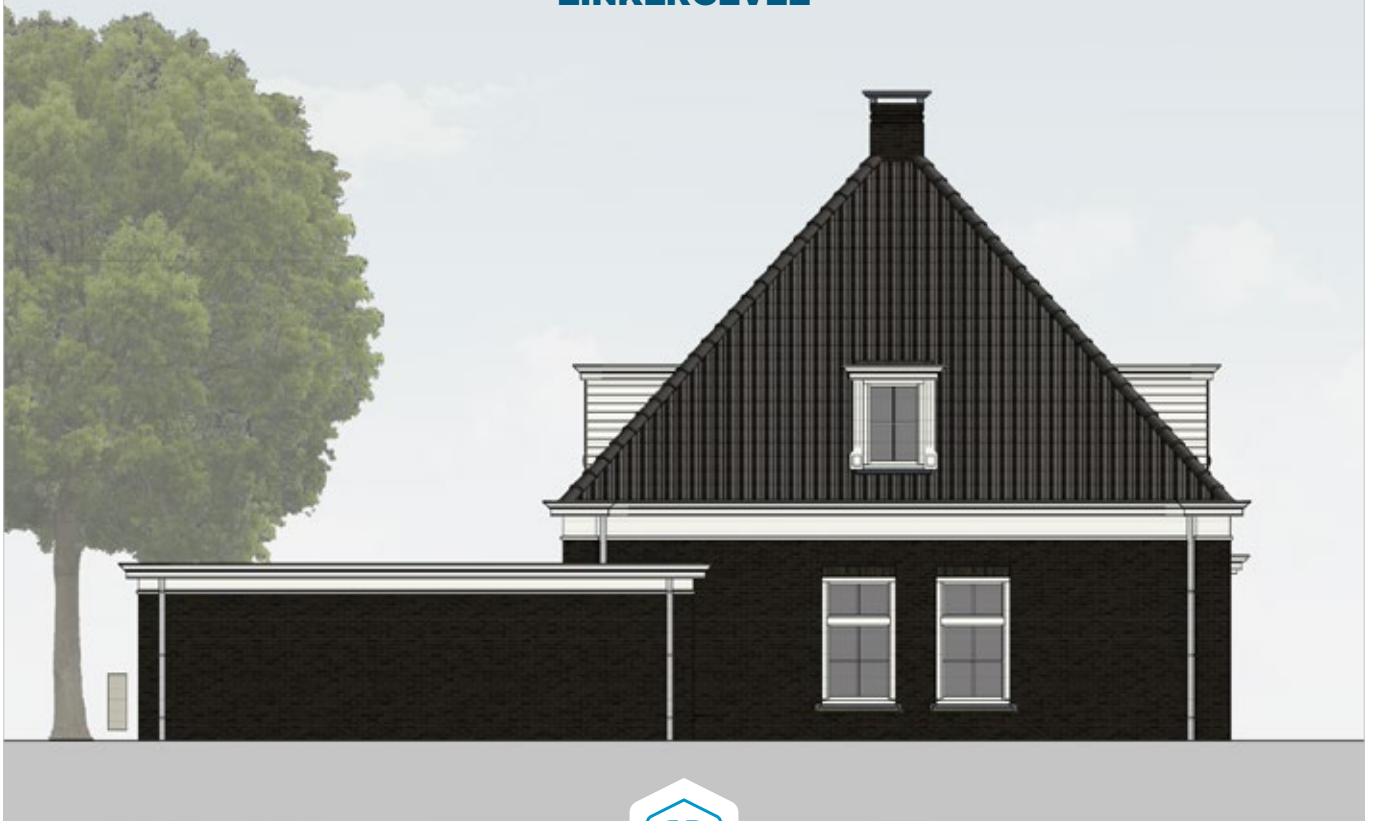

GROOTHUIS
BOUW EMMELOORD
30 JAAR · 1993-2023

woensdag
26 april
2023

OPEN HUIS **TECHNISCHE** **TEKENING**

 GL3 | Notariswoning
 Son en Breugel, Noord-Brabant

ACHTERGEVEL

RECHTERGEVEL

VOORGEVEL

LINKERGEVEL

BEGANE GROND

EERSTE VERDIEPING

ZOLDER

DOORSNEDE A-A

DOORSNEDE B-B

GROOTHUIS
BOUW EMMELOORD
30 JAAR · 1993-2023

Titaniumweg 10, Emmeloord | 0527 - 624 370 | groothuisbouw.nl