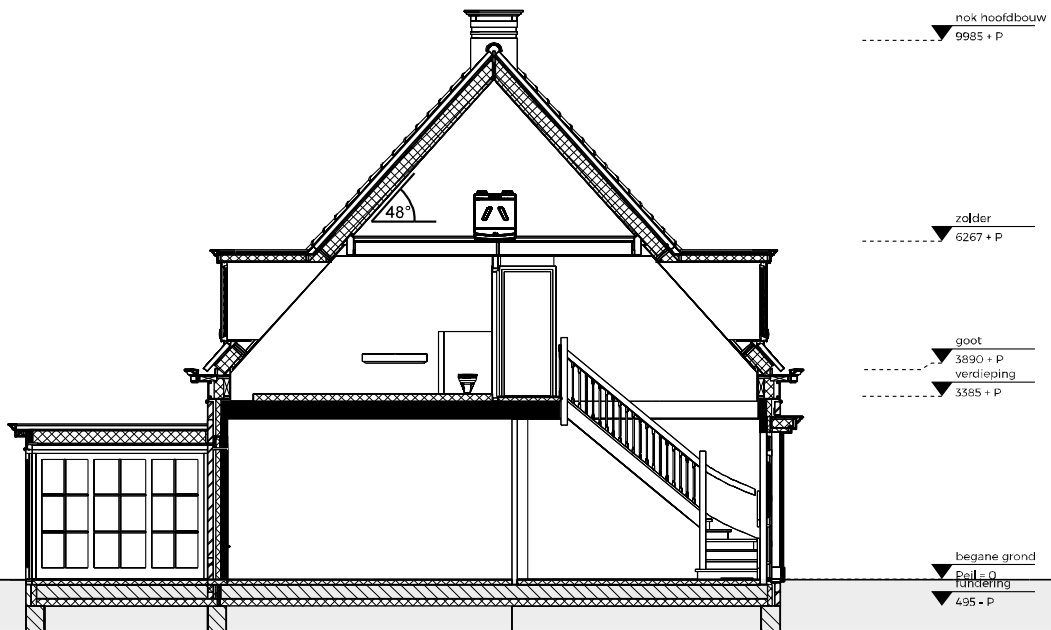

GROOTHUIS
BOUW EMMELOORD
30 JAAR · 1993-2023

woensdag
26 april
2023

OPEN HUIS **TECHNISCHE** **TEKENING**

 GL3 | Notariswoning
 Son en Breugel, Noord-Brabant

ACHTERGEVEL

RECHTERGEVEL

VOORGEVEL

LINKERGEVEL

BEGANE GROND

EERSTE VERDIEPING

ZOLDER

DOORSNEDE A-A

DOORSNEDE B-B

GROOTHUIS
BOUW EMMELOORD
30 JAAR · 1993-2023

Titaniumweg 10, Emmeloord | 0527 - 624 370 | groothuisbouw.nl