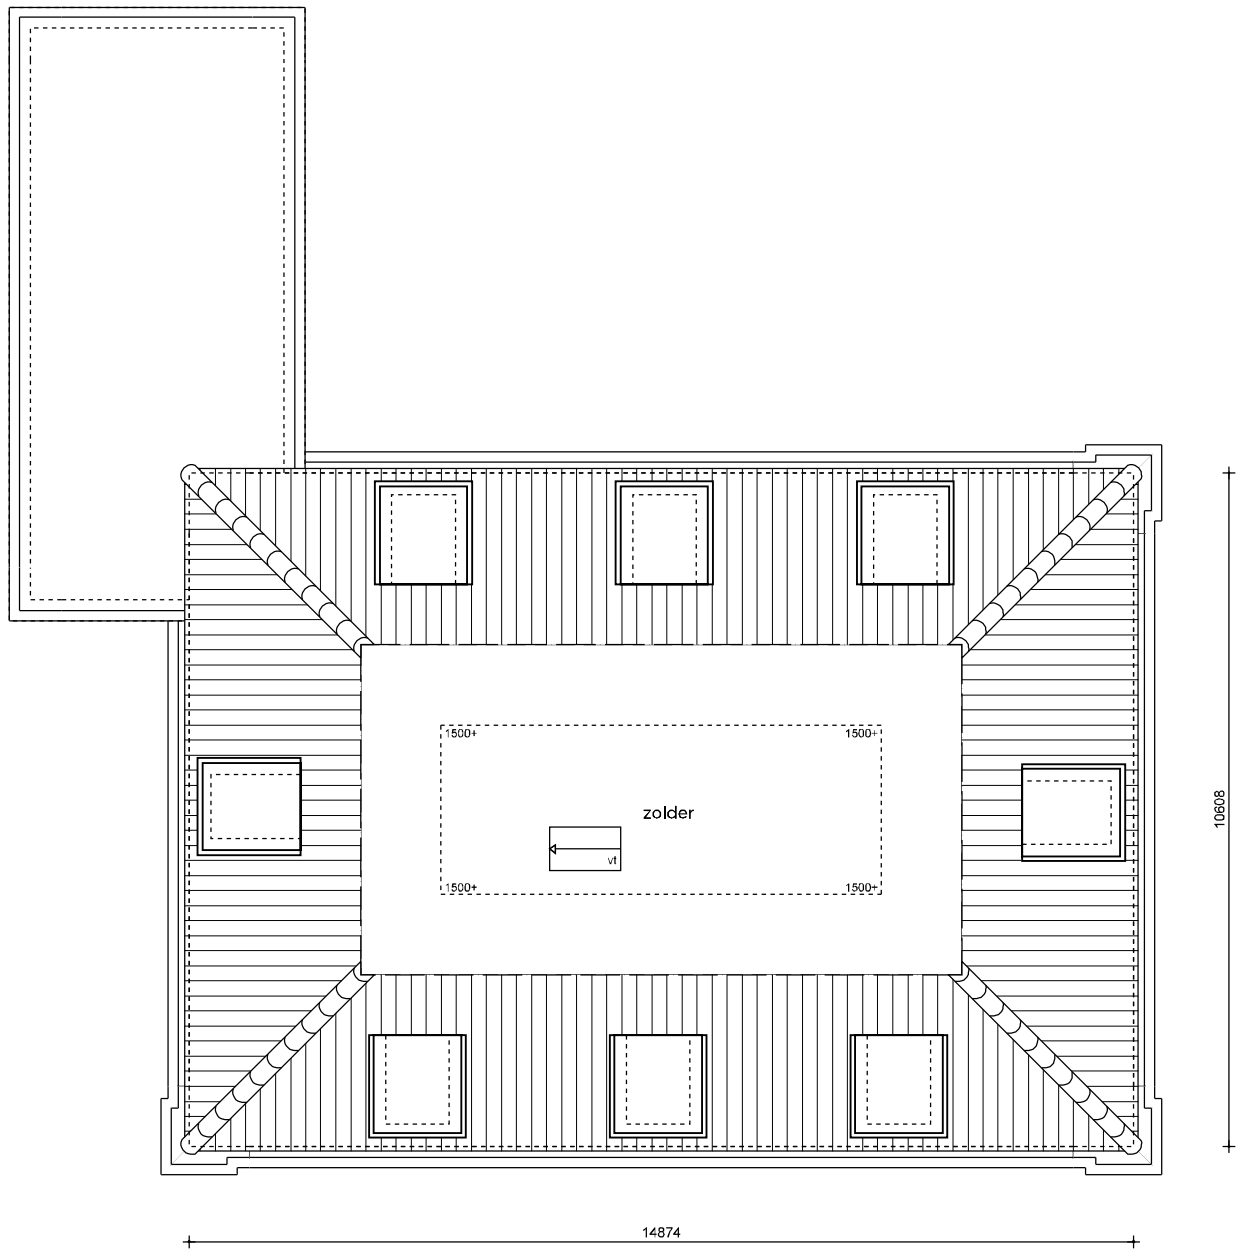

GROOTHUIS
BOUW EMMELOORD
30 JAAR · 1993-2023

woensdag
26 april
2023

OPEN HUIS **TECHNISCHE** **TEKENING**

 GL3 | Notariswoning
 Son en Breugel, Noord-Brabant

ACHTERGEVEL

RECHTERGEVEL

VOORGEVEL

LINKERGEVEL

BEGANE GROND

EERSTE VERDIEPING

ZOLDER

DOORSNEDE A-A

DOORSNEDE B-B

GROOTHUIS
BOUW EMMELOORD
30 JAAR · 1993-2023

Titaniumweg 10, Emmeloord | 0527 - 624 370 | groothuisbouw.nl