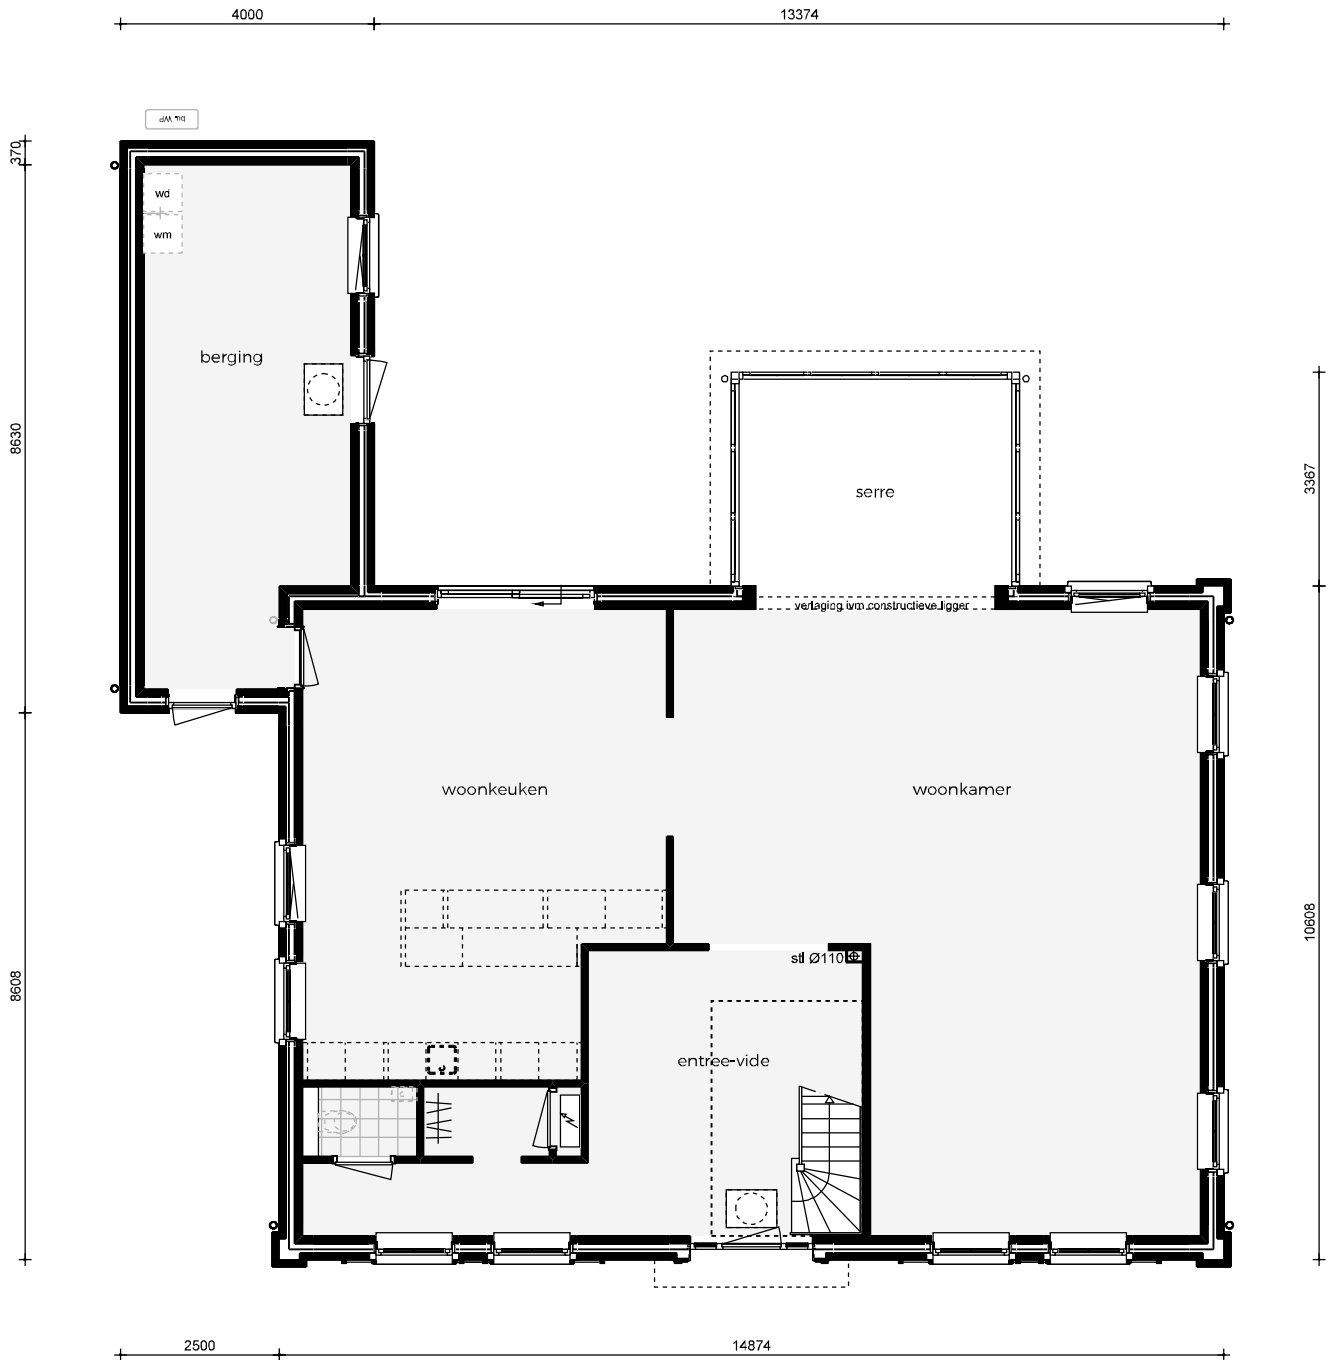

GROOTHUIS
BOUW EMMELOORD
30 JAAR · 1993-2023

woensdag
26 april
2023

OPEN HUIS **TECHNISCHE** **TEKENING**

 GL3 | Notariswoning
 Son en Breugel, Noord-Brabant

ACHTERGEVEL

RECHTERGEVEL

VOORGEVEL

LINKERGEVEL

BEGANE GROND

EERSTE VERDIEPING

ZOLDER

DOORSNEDE A-A

DOORSNEDE B-B

GROOTHUIS
BOUW EMMELOORD
30 JAAR · 1993-2023

Titaniumweg 10, Emmeloord | 0527 - 624 370 | groothuisbouw.nl