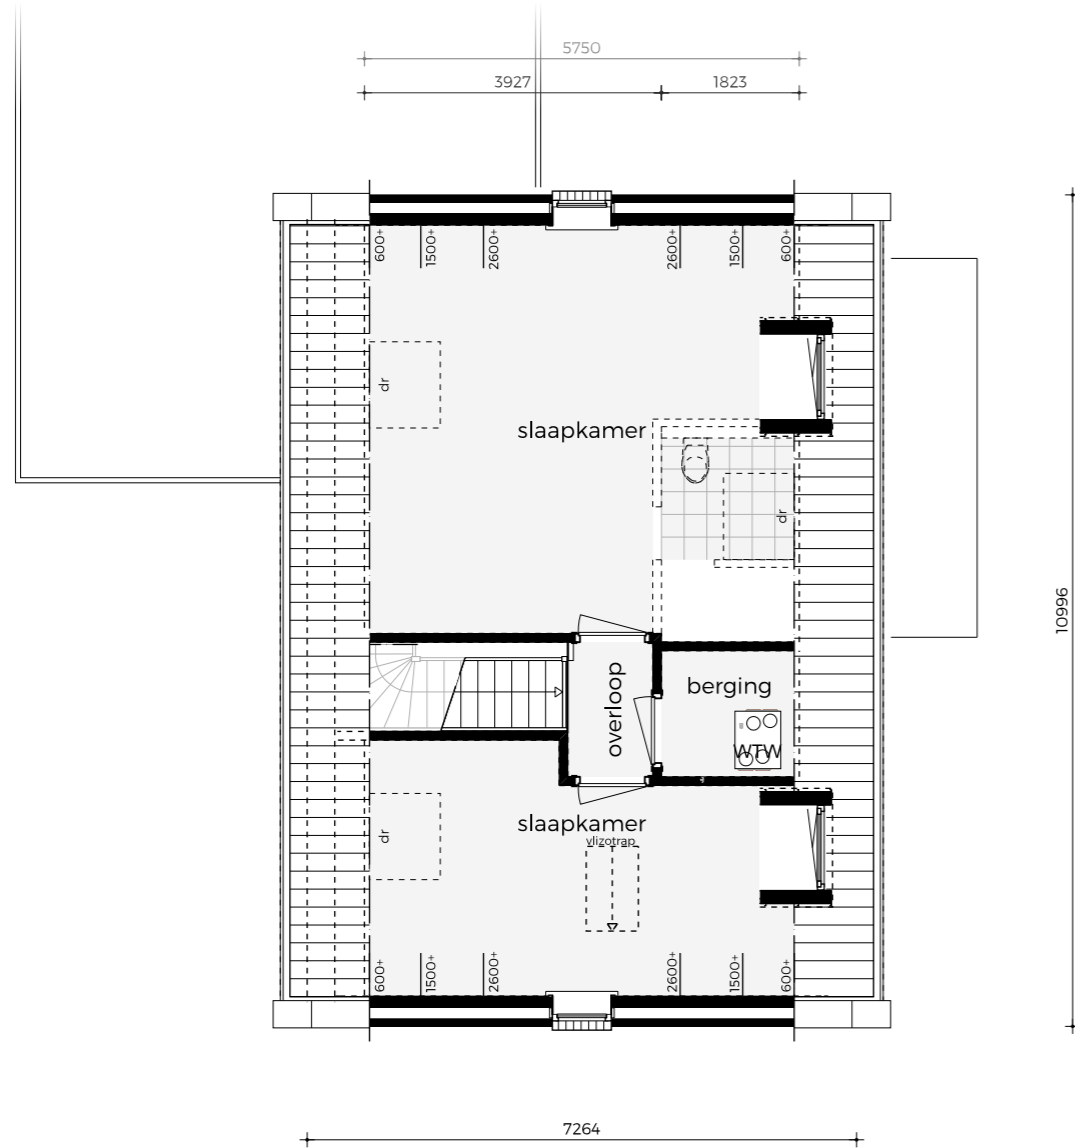

GROOTHUIS
BOUW EMMELOORD
30 JAAR · 1993-2023

woensdag
7 juni
2023

OPEN HUIS **TECHNISCHE** **TEKENING**

 GH1 | Stadsvilla
 Zwartebroek, Gelderland

ACHTERGEVEL

VOORGEVEL

RECHTERGEVEL

LINKERGEVEL

BEGANE GROND

EERSTE VERDIEPING

TWEEDE VERDIEPING

ZOLDER

DOORSNEDE A-A

DOORSNEDE B-B

**GROOTHUIS
BOUW** EMMELOORD
30 JAAR · 1993-2023

Titaniumweg 10, Emmeloord | 0527 - 624 370 | groothuisbouw.nl