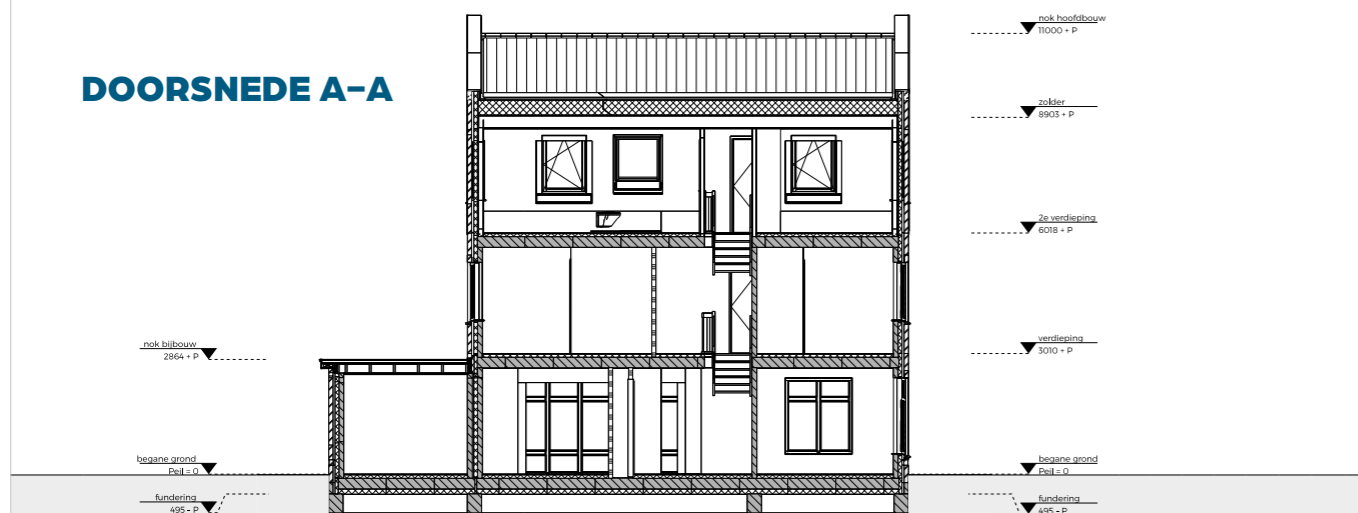

BEGANE GROND

EERSTE VERDIEPING

TWEEDE VERDIEPING

ZOLDER

DOORSNEDE A-A

DOORSNEDE B-B

**GROOTHUIS
BOUW** EMMELOORD
30 JAAR · 1993-2023

Titaniumweg 10, Emmeloord | 0527 - 624 370 | groothuisbouw.nl