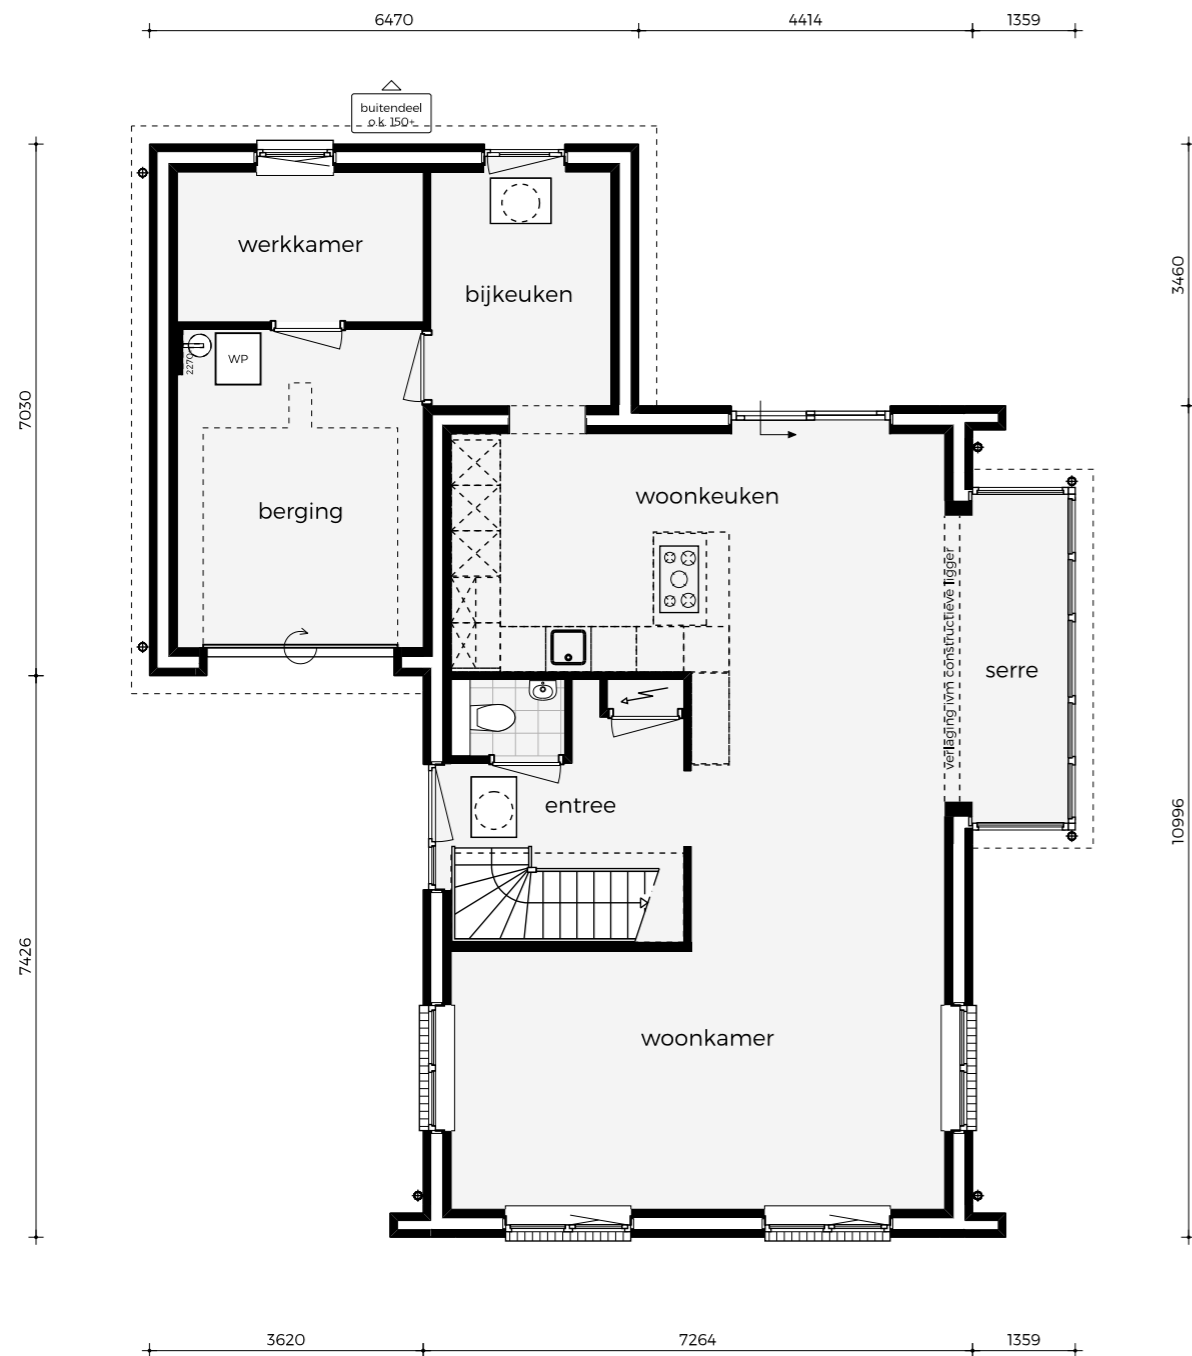

GROOTHUIS
BOUW EMMELOORD
30 JAAR · 1993-2023

woensdag
7 juni
2023

OPEN HUIS **TECHNISCHE** **TEKENING**

 GH1 | Stadsvilla
 Zwartebroek, Gelderland

ACHTERGEVEL

VOORGEVEL

RECHTERGEVEL

LINKERGEVEL

BEGANE GROND

EERSTE VERDIEPING

TWEEDE VERDIEPING

ZOLDER

DOORSNEDE A-A

DOORSNEDE B-B

**GROOTHUIS
BOUW** EMMELOORD
30 JAAR · 1993-2023

Titaniumweg 10, Emmeloord | 0527 - 624 370 | groothuisbouw.nl