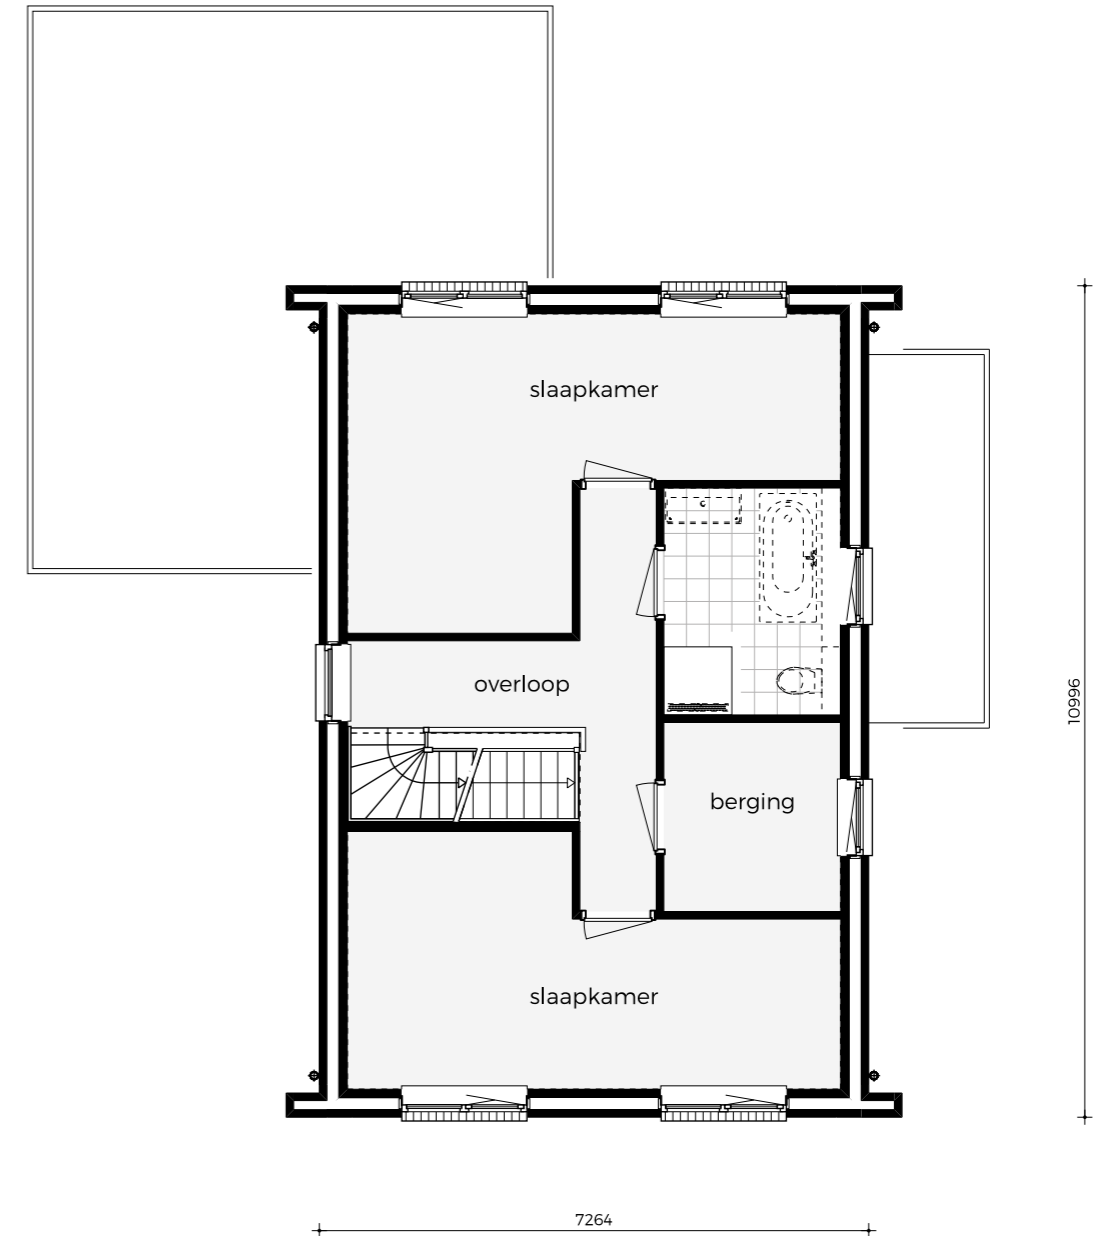

GROOTHUIS
BOUW EMMELOORD
30 JAAR · 1993-2023

woensdag
7 juni
2023

OPEN HUIS **TECHNISCHE** **TEKENING**

 GH1 | Stadsvilla
 Zwartebroek, Gelderland

ACHTERGEVEL

VOORGEVEL

RECHTERGEVEL

LINKERGEVEL

BEGANE GROND

EERSTE VERDIEPING

TWEEDE VERDIEPING

ZOLDER

DOORSNEDE A-A

DOORSNEDE B-B

**GROOTHUIS
BOUW** EMMELOORD
30 JAAR · 1993-2023

Titaniumweg 10, Emmeloord | 0527 - 624 370 | groothuisbouw.nl