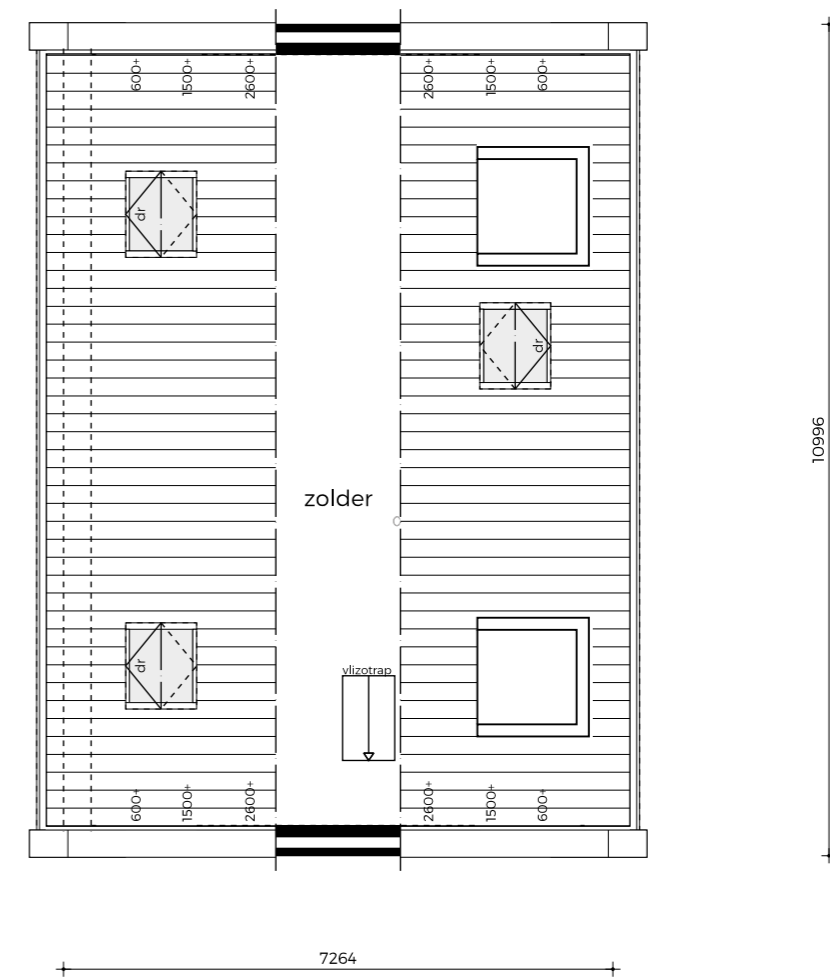

BEGANE GROND

EERSTE VERDIEPING

TWEEDE VERDIEPING

ZOLDER

DOORSNEDE A-A

DOORSNEDE B-B

**GROOTHUIS
BOUW** EMMELOORD
30 JAAR · 1993-2023

Titaniumweg 10, Emmeloord | 0527 - 624 370 | groothuisbouw.nl