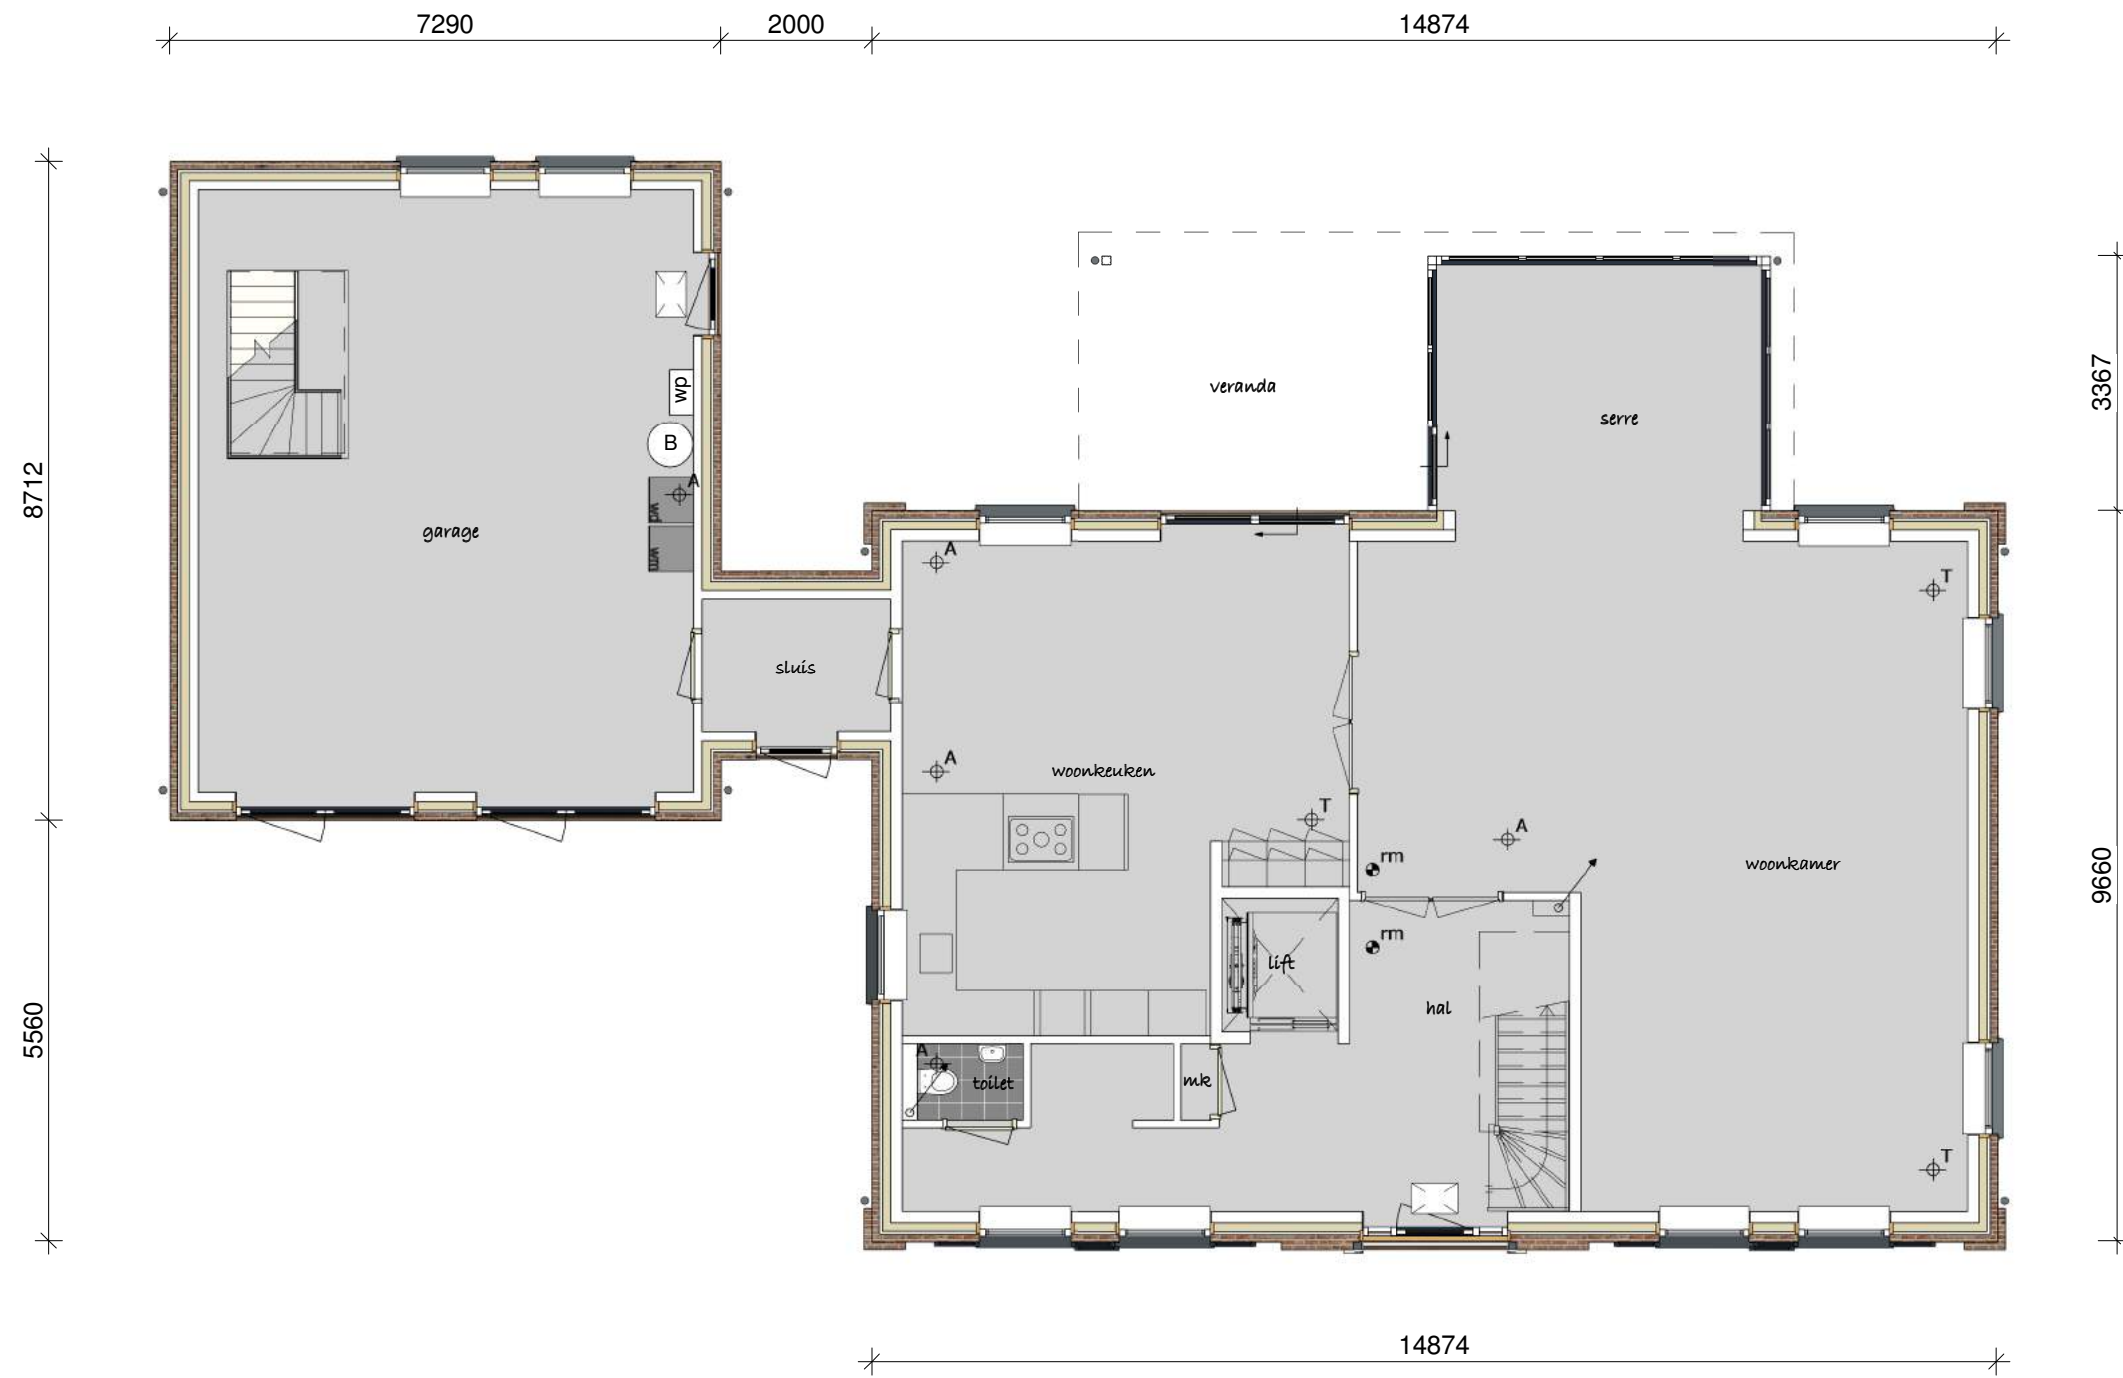

OPEN HUIS DINSDAG 26 JANUARI - EETHEN

voorgevel

rechter gevel

achtergevel

linker gevel

begane grond

1e verdieping

2e verdieping

zolder

doorsnede