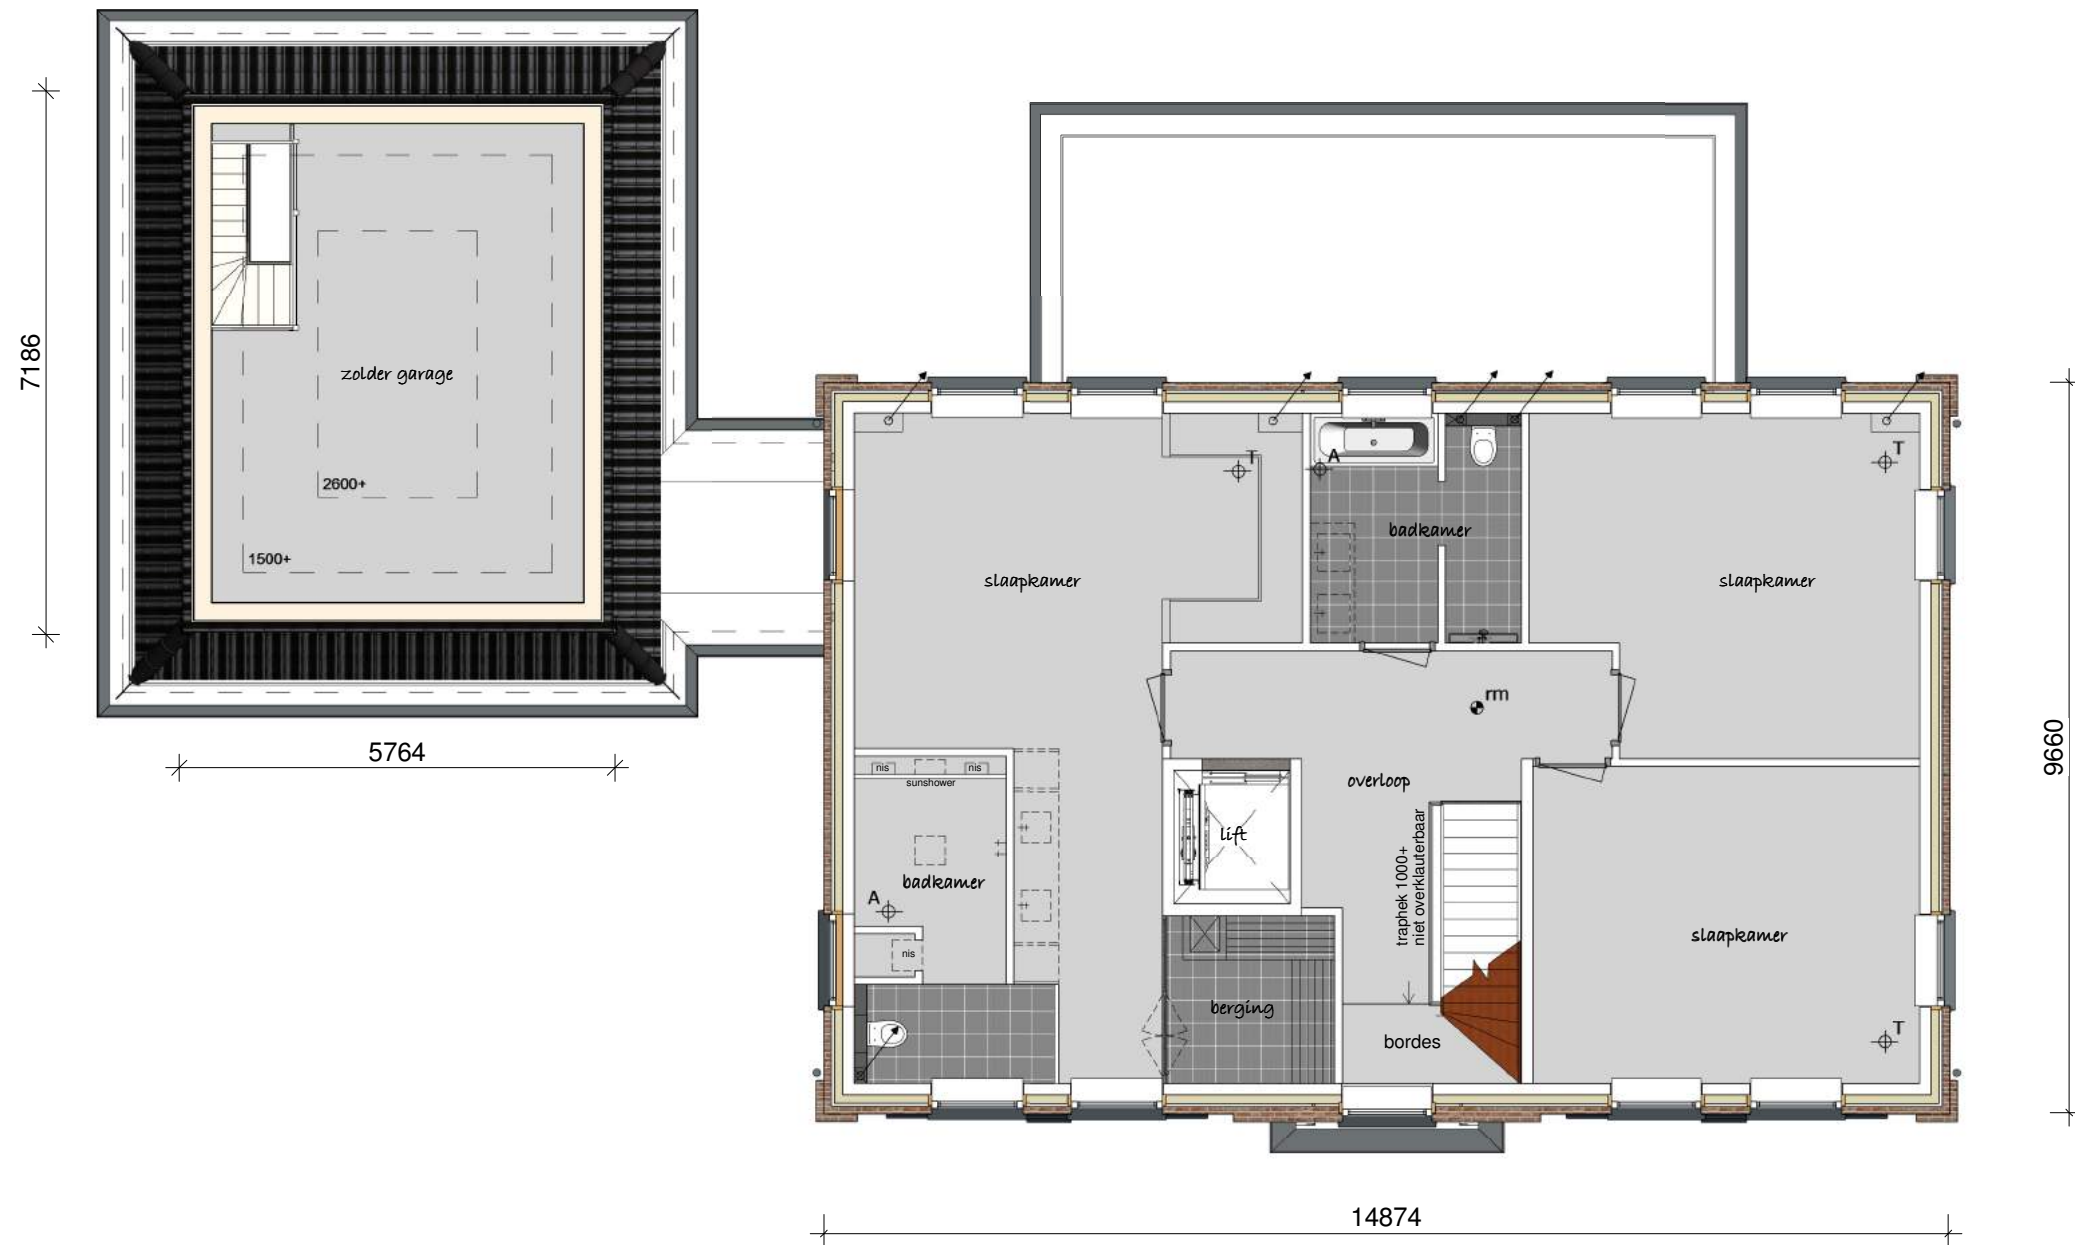

OPEN HUIS DINSDAG 26 JANUARI - EETHEN

voorgevel

rechter gevel

achtergevel

linker gevel

begane grond

1e verdieping

2e verdieping

zolder

doorsnede