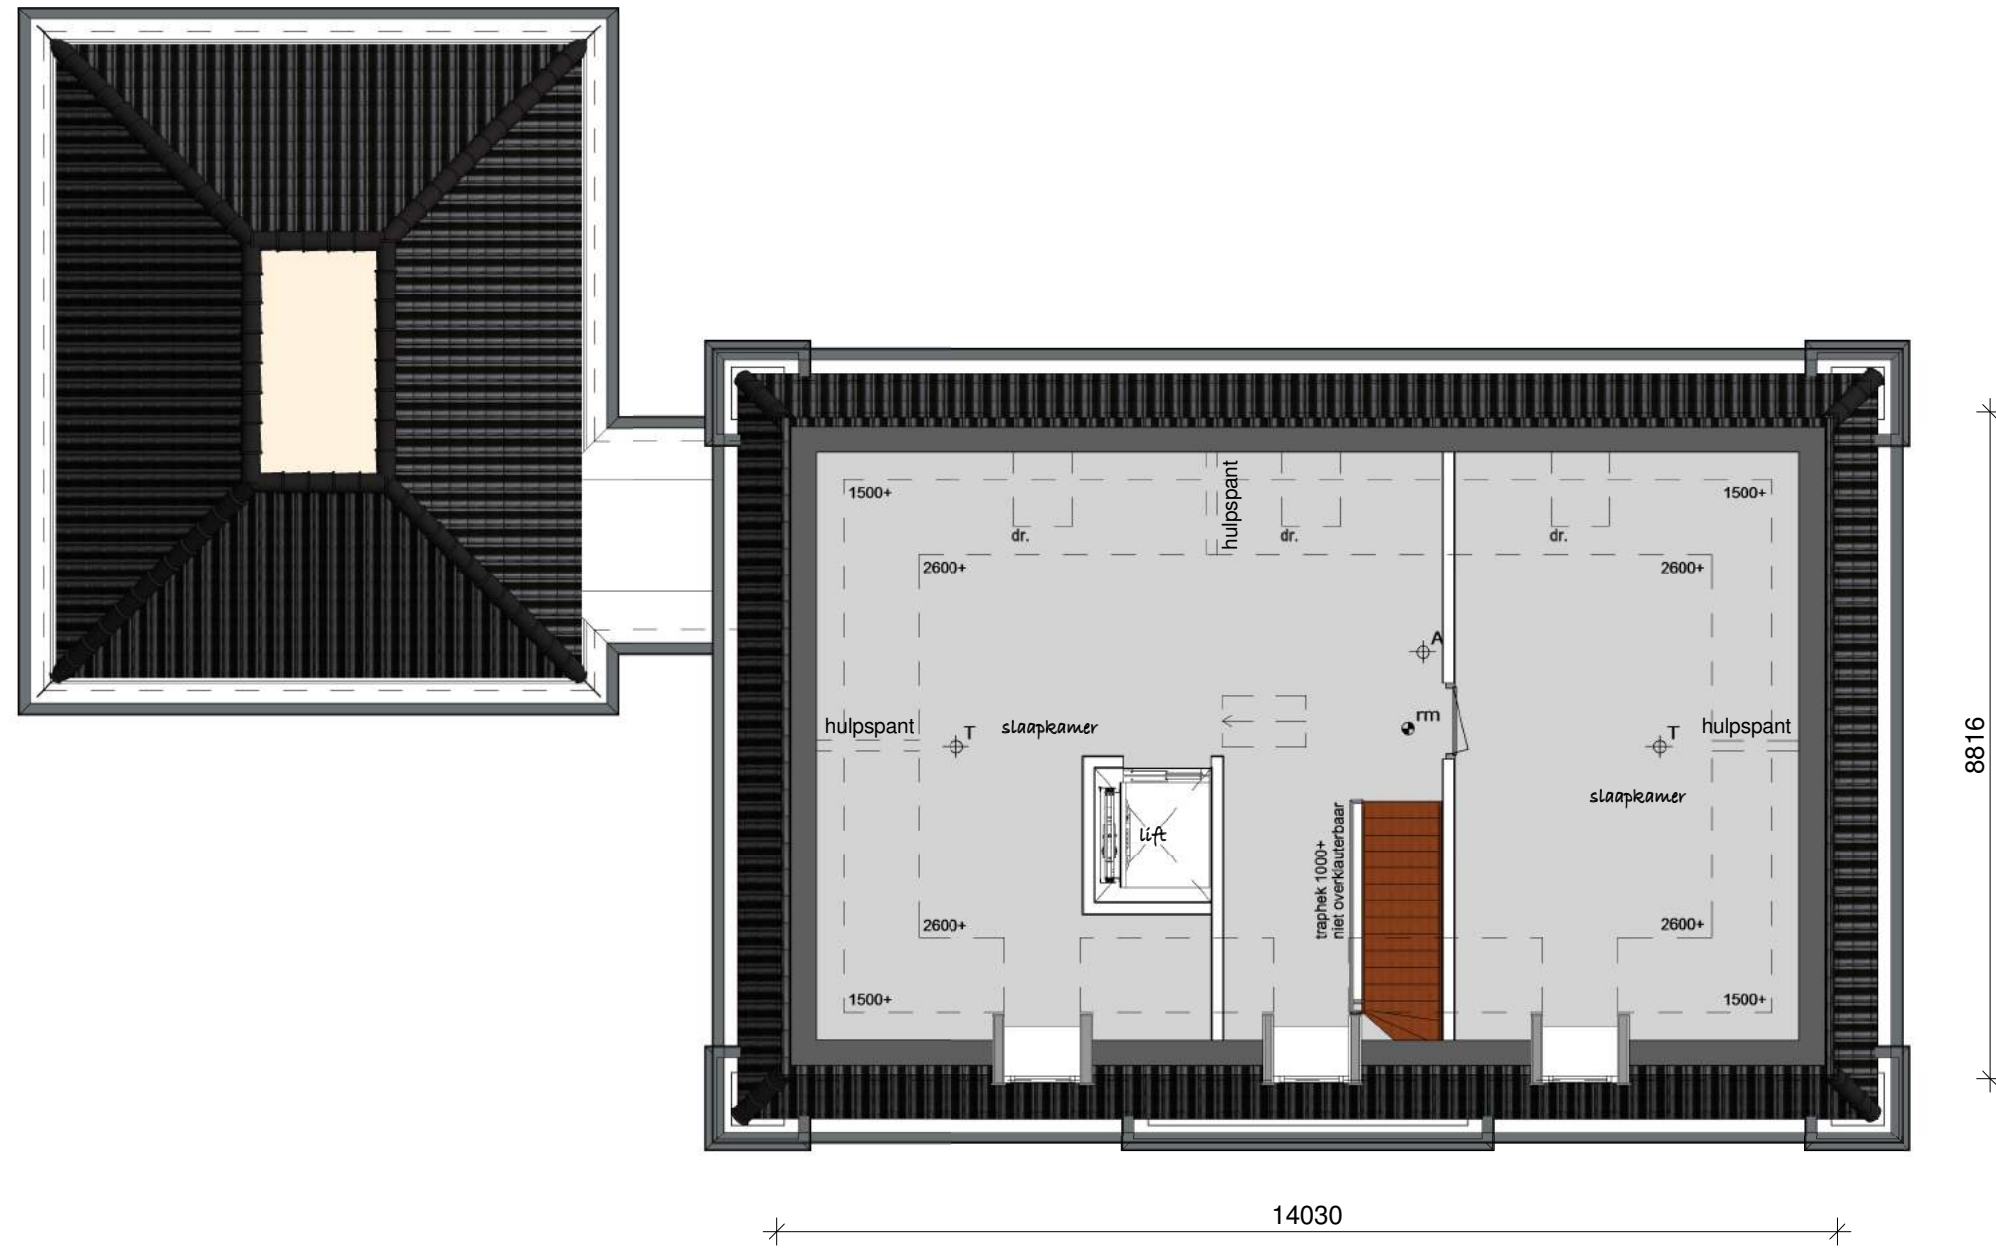

OPEN HUIS DINSDAG 26 JANUARI - EETHEN

voorgevel

rechter gevel

achtergevel

linker gevel

begane grond

1e verdieping

2e verdieping

zolder

doorsnede