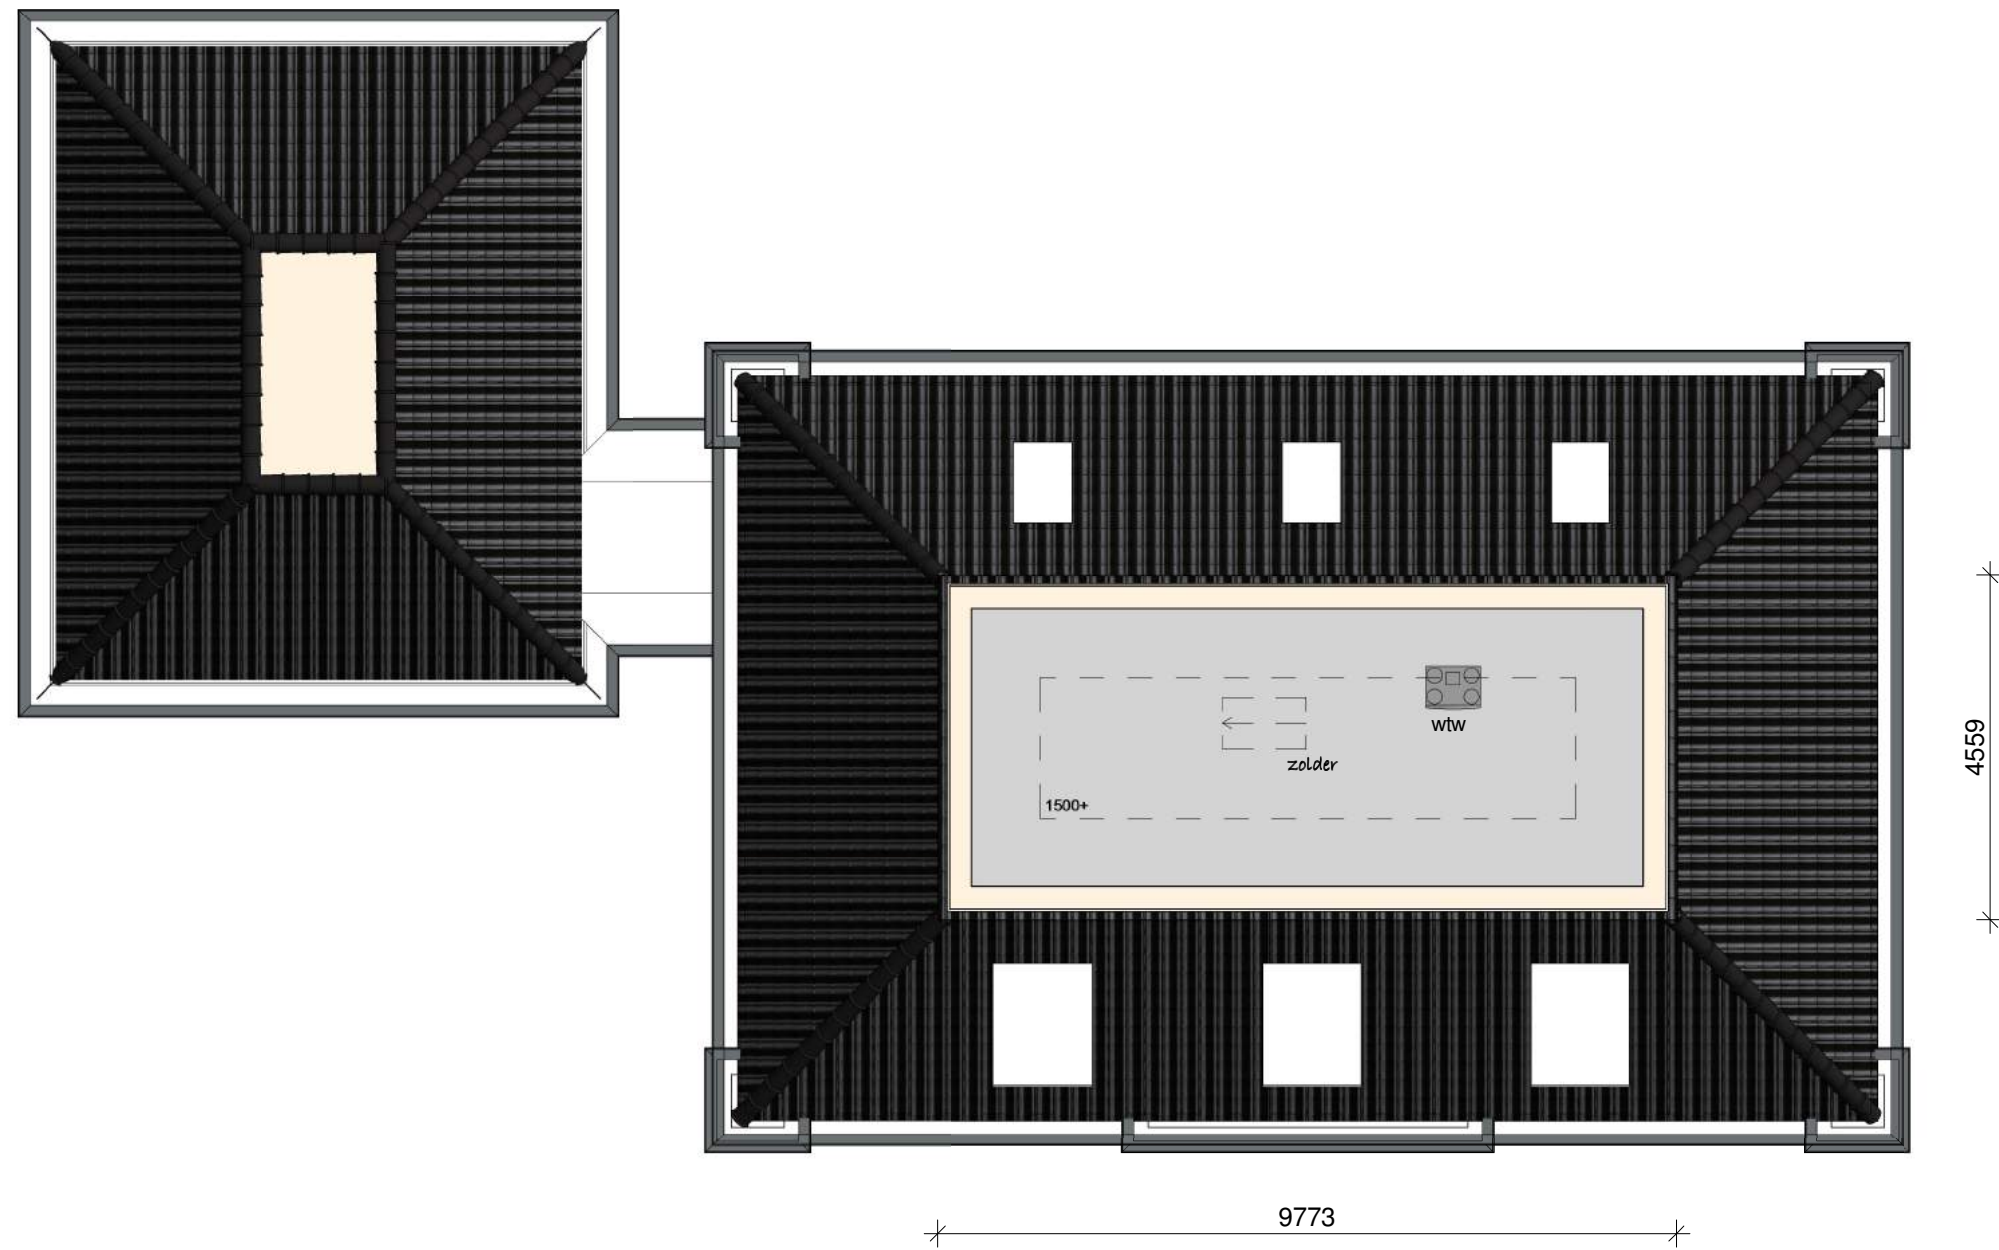

OPEN HUIS DINSDAG 26 JANUARI - EETHEN

voorgevel

rechter gevel

achtergevel

linker gevel

begane grond

1e verdieping

2e verdieping

zolder

doorsnede